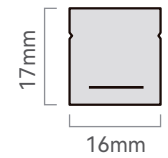

5 metros de profundidad

Clasificación IP68, sumergible permanentemente para piscinas, elementos acuáticos, fuentes y más a una profundidad de hasta 5 m.

Longitud uniforme de 30 m.

Se puede conseguir una línea de luz homogénea y suave de hasta 30 m por línea. Opcional en flexión horizontal y vertical para adaptarse a las necesidades de instalación.

5 años de garantía

Le brindamos una experiencia de compra sin costes de mantenimiento, garantizada por productos de primera calidad.

Especificación

Light

Artículo N°	Color claro	Voltaje Y tipo de circuito	Potencia/m	Lumen/m (3000K)	Mín. Corte Longitud (mm)	Máx. Correr Longitud (metro)
87500B-VB		24CC	8W	/	83,5	20
		24CC	6W	280lm	55,6	30
		24CC	9W	420lm	55,6	18
		24CC	12W	565lm	55,6	15
		24CC	15W	700lm	55,6	10
87500D-VB		24CC	12W	/	83,3	15
87500SR-VB		24CC	12W	/	83,3	15
		24CC	16,5W	/	83,3	10
		24CC	22W	/	83,3	8
87500B-VB		24CC	10W	/	100	15

Vertical Bending

B (mono) D (luz dinámica) S (píxeles direccionables) A (RGB) E (RGBW)

Artículo N°	Color claro	Voltaje Y tipo de circuito	Potencia/m	Lumen/m (3000K)	Mín. Corte Longitud (mm)	Máx. Correr Longitud (metro)
87500B-HB		24CC	8W	/	83,5	20
		24CC	6W	280lm	55,6	30
		24CC	9W	420lm	55,6	18
		24CC	12W	565lm	55,6	15
		24CC	15W	700lm	55,6	10
87500D-HB		24CC	12W	/	83,3	15
87500S12-HB		24CC	12W	/	83,3	15
		24CC	16,5W	/	83,3	10
		24CC	22W	/	83,3	8
87500S10-HB		24CC	10W	/	100	15