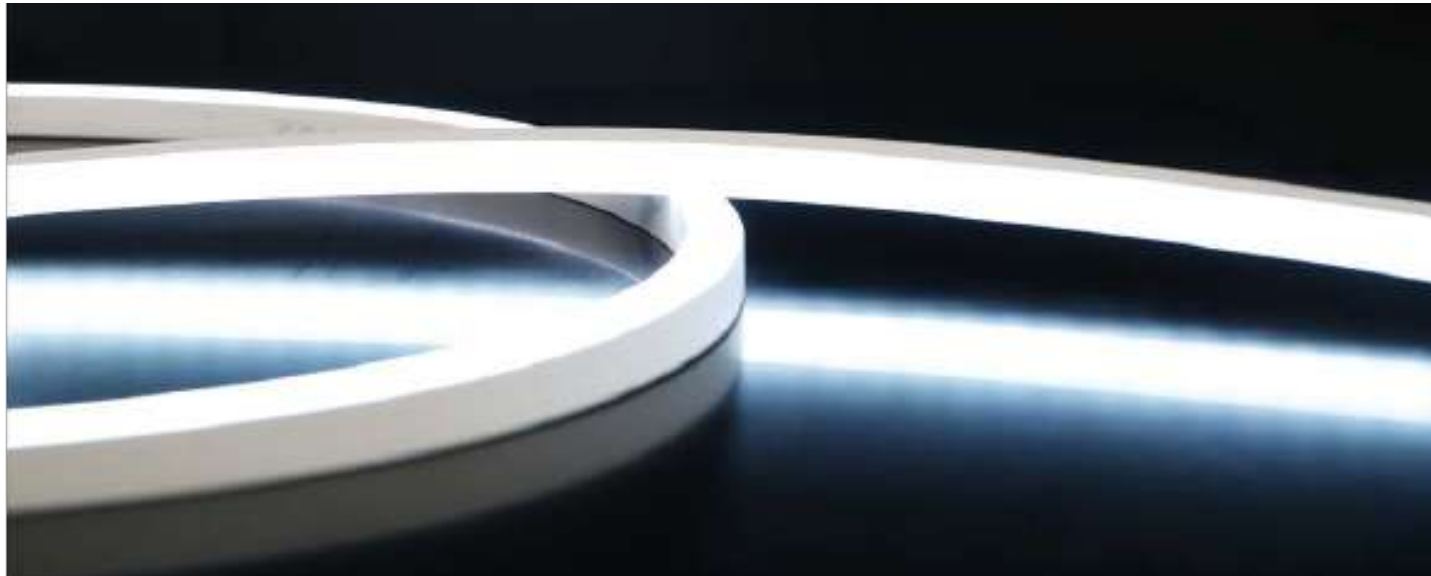

La serie HYDRA, el neón LED flexible con clasificación IP68, le brinda una libertad sin precedentes en el diseño de iluminación para aplicaciones subacuáticas en interiores y exteriores, con luz en línea continua, múltiples opciones de color, longitud personalizada y dos direcciones de curvatura. Como luminaria subacuática profesional, cuenta con la certificación UL 676 y es resistente al óxido, al cloro y a los rayos UV, testeada mediante pruebas exhaustivas.

Certificado de seguridad UL 676

Cumple con UL 676, uno de los estándares más estrictos para luminarias y accesorios subacuáticos de seguridad. Totalmente encapsulado en silicona y sellado por el conector moldeado por inyección con cable SJTW resistente a la intemperie.

5 metros de profundidad

Clasificación IP68, sumergible permanentemente para piscinas, elementos acuáticos, fuentes y más a una profundidad de hasta 5 m.

Longitud uniforme de 30 m.

Se puede conseguir una línea de luz homogénea y suave de hasta 30 m por línea. Opcional en flexión horizontal y vertical para adaptarse a las necesidades de instalación.