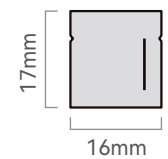

B (mono) D (luz dinámica) S (píxeles direccionables) A (RGB) E (RGBW)

Artículo N°	Color claro	Voltaje Y tipo de circuito	Potencia/m	Lumen/m (3000K)	Mín. Corte Longitud (mm)	Máx. Correr Longitud (metro)
87500B-HB		24CC	8W	/	83,5	20
		24CC	6W	280lm	55,6	30
		24CC	9W	420lm	55,6	18
		24CC	12W	565lm	55,6	15
		24CC	15W	700lm	55,6	10
87500D-HB		24CC	12W	/	83,3	15
87500S12-HB		24CC	12W	/	83,3	15
		24CC	16,5W	/	83,3	10
		24CC	22W	/	83,3	8
87500S10-HB		24CC	10W	/	100	15

Horizontal Bending

Especificación

Conector

Nombre	Conector de pestillo	Moldeado por inyección de silicona Conector (certificado UL 676)	Moldeado por inyección de silicona Conector (certificado CE)
Imagen			
Clasificación del IP	IP68 (Profundidad máx. 5 m)	IP68 (Máx. 2 m de profundidad)	IP68 (Máx. 2 m de profundidad)
Característica	Montaje en campo Operación conveniente Resistente al óxido	Junta sin costuras Aspecto compacto Certificado UL676 Cable SJTW dedicado	Junta sin costuras Aspecto compacto Certificado CE
Aplicación	Submarina	Submarina	Submarina
Tipo de cable	B D/S(SPI) Solo están disponibles las series D y S en flexión horizontal.	B D/S(SPI)	B A E