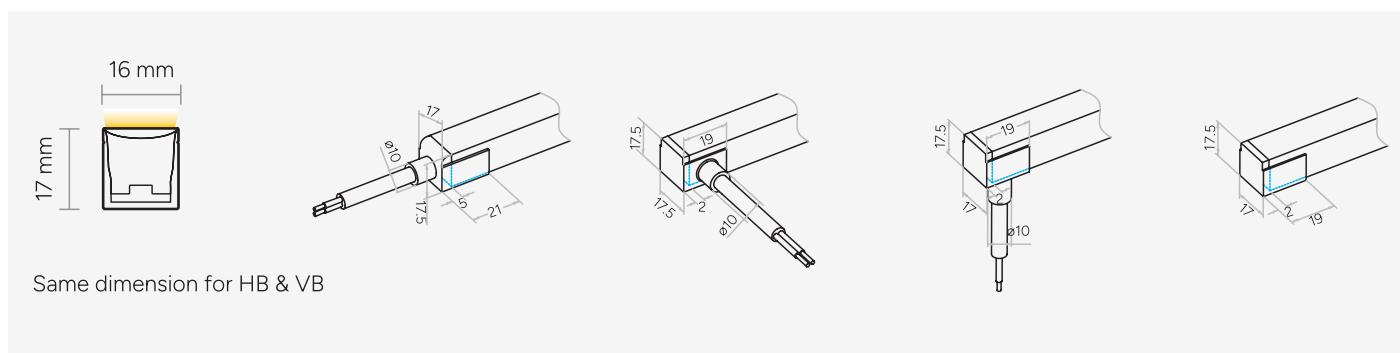

HYDRA SWIMMING POOL

12W/m · IP68 · 24V

MODEL 16*17 mm

CCT (K)   Lumen output   Min. $\varnothing$ Max. length

Bending options

Horizontal bending

Vertical bending

Min. bedding

	2200K	790 Lm/M	55.6 mm	10 m
	2700K	800 Lm/M	55.6 mm	10 m
	3000K	860 Lm/M	55.6 mm	10 m
	4000K	860 Lm/M	55.6 mm	10 m
	5700K	860 Lm/M	55.6 mm	10 m
	Red 8W/m	240 Lm/M	83.3 mm	10 m
	Blue	140 Lm/M	55.6 mm	10 m
	Green	640 Lm/M	55.6 mm	10 m
	RGB	Vertical 370 Lm/M Horizontal 290 Lm/M	83.3 mm	10 m

Material silicone