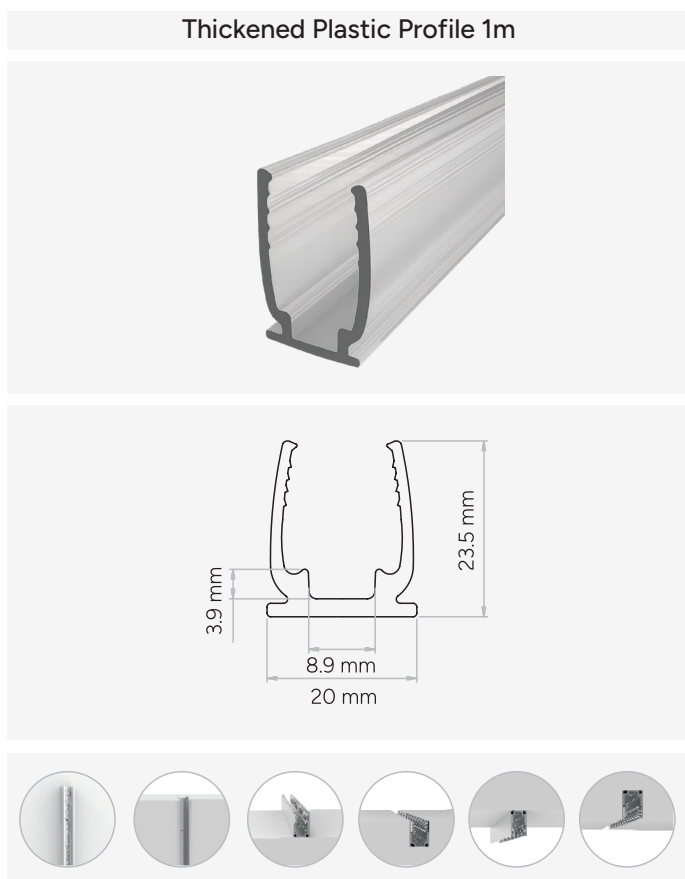

AVAILABLE PROFILES