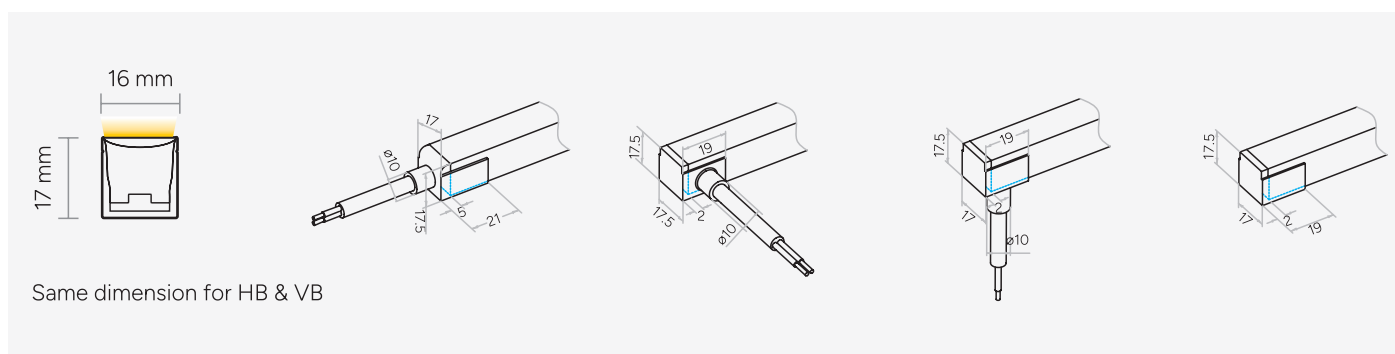

## Bending options

Horizontal bending

Vertical bending

Min. beding

CCT (K)	Lumen output	Min. $\varnothing$	Max. length
2200K	300 Lm/M	55.6 mm	10 m
2700K	300 Lm/M	55.6 mm	10 m
3000K	330 Lm/M	55.6 mm	10 m
4000K	330 Lm/M	55.6 mm	10 m
5700K	330 Lm/M	55.6 mm	10 m
+RGB+W	Vertical 215 Lm/M	83.3 mm	10 m
	Horizontal 177 Lm/M		
RGB 4.5W/m	Vertical 150 Lm/M	83.3 mm	10 m
	Horizontal 127 Lm/M		

Material silicone

Same dimension for HB & VB