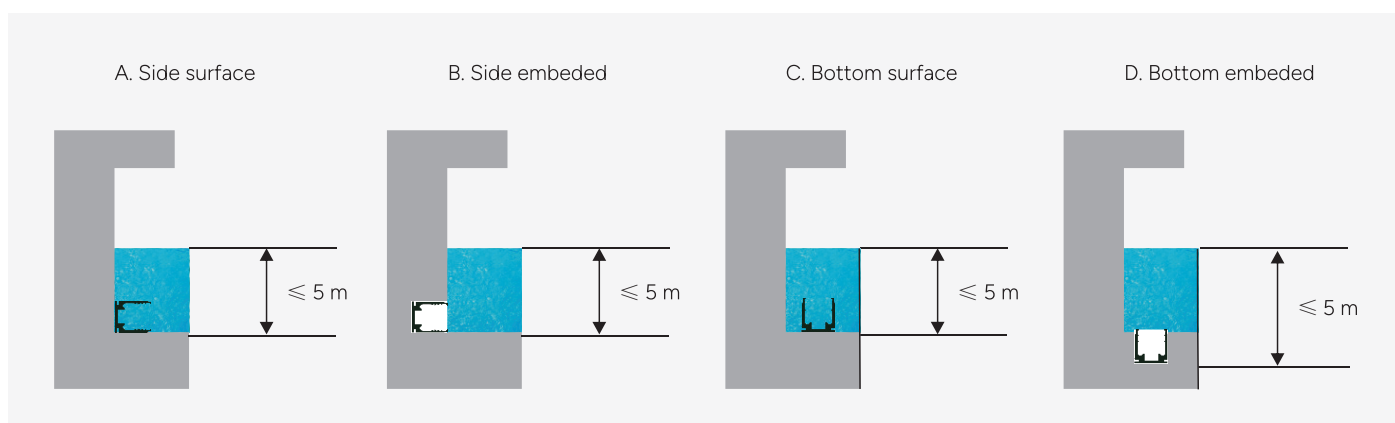

INSTALLATIONS POSITIONS

*Más opciones disponibles bajo proyecto / Additional options available upon request / Options supplémentaires disponibles sur demande / Opzioni aggiuntive disponibili su richiesta.