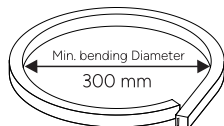

# HYDRA SWIMMING POOL

12W/m · IP68 · 24V

MODEL  16\*17 mm

CCT (K)      Lumen output      Min.  $\varnothing$       Max. length

## Bending options

Horizontal bending

Vertical bending

Min. bedding

	2200K	790 Lm/M	55.6 mm	10 m
	2700K	800 Lm/M	55.6 mm	10 m
	3000K	860 Lm/M	55.6 mm	10 m
	4000K	860 Lm/M	55.6 mm	10 m
	5700K	860 Lm/M	55.6 mm	10 m
	Red 8W/m	240 Lm/M	83.3 mm	10 m
	Blue	140 Lm/M	55.6 mm	10 m
	Green	640 Lm/M	55.6 mm	10 m
	RGB	Vertical 370 Lm/M Horizontal 290 Lm/M	83.3 mm	10 m