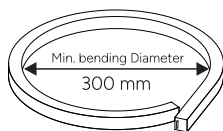

## Bending options

Horizontal bending

Vertical bending

Min. beding

CCT (K)	Lumen output	Min. $\varnothing$	Max. length
2200K	300 Lm/M	55.6 mm	10 m
2700K	300 Lm/M	55.6 mm	10 m
3000K	330 Lm/M	55.6 mm	10 m
4000K	330 Lm/M	55.6 mm	10 m
5700K	330 Lm/M	55.6 mm	10 m
+RGB+W	Vertical 215 Lm/M	83.3 mm	10 m
	Horizontal 177 Lm/M		
RGB 4.5W/m	Vertical 150 Lm/M	83.3 mm	10 m
	Horizontal 127 Lm/M		