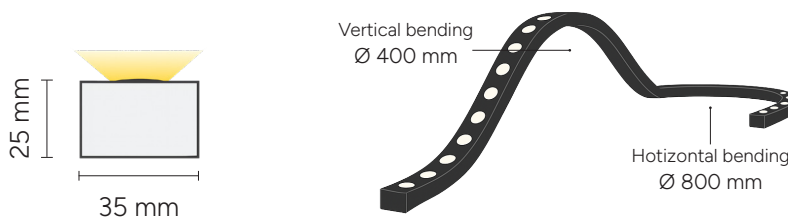

IT_ L'eleganza che si eleva dal suolo. La strip Wall Street ridefinisce l'illuminazione architettonica: un sistema da incasso che nasce a filo pavimento e proietta una luce pulita e uniforme su muri e facciate, creando effetti verticali di grande impatto visivo. Il suo design minimalista scompare alla vista, lasciando che la luce sia la protagonista ed elevando l'estetica di qualsiasi spazio esterno. Perfetta per hotel, ingressi principali, zone pedonali e facciate, permette di valorizzare materiali, texture e linee architettoniche.

LYOPRO

WALL STREET

INCLUYE TODO LO NECESARIO PARA SU INSTALACIÓN

Flexible model  35*25 mm

Wall washer

 25°  28 LED/m

CCT (K)	Lumen output	Min. \times	Max. length
 2700K	1400 Lm/M	250 mm	5 m
 3000K	1500 Lm/M	250 mm	5 m
 4000K	1600 Lm/M	250 mm	5 m
 5700K	1600 Lm/M	250 mm	5 m