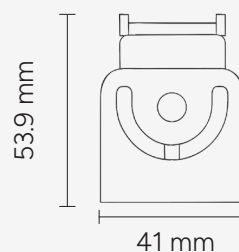

LYOPRO

WALL STREET

INCLUYE TODO LO NECESARIO PARA SU INSTALACIÓN

Flexible model  35*25 mm

Wall washer

 25°  28 LED/m

CCT (K)	Lumen output	Min. \times	Max. length
 2700K	1400 Lm/M	250 mm	5 m
 3000K	1500 Lm/M	250 mm	5 m
 4000K	1600 Lm/M	250 mm	5 m
 5700K	1600 Lm/M	250 mm	5 m

AVAILABLE PROFILES

Serrated aluminum Profile 1000 mm

Flex Profile 1000 mm

AVAILABLE ADJUSTABLE MOUNTING BRACKET

180° rotation

LYOPRO

Calle 32, 130
Polígono Industrial EL BONY
46470 Catarroja (Valencia - Spain)
info@lightingproducts.es
Tel. +34 961 181 138
www.lyopro.es
