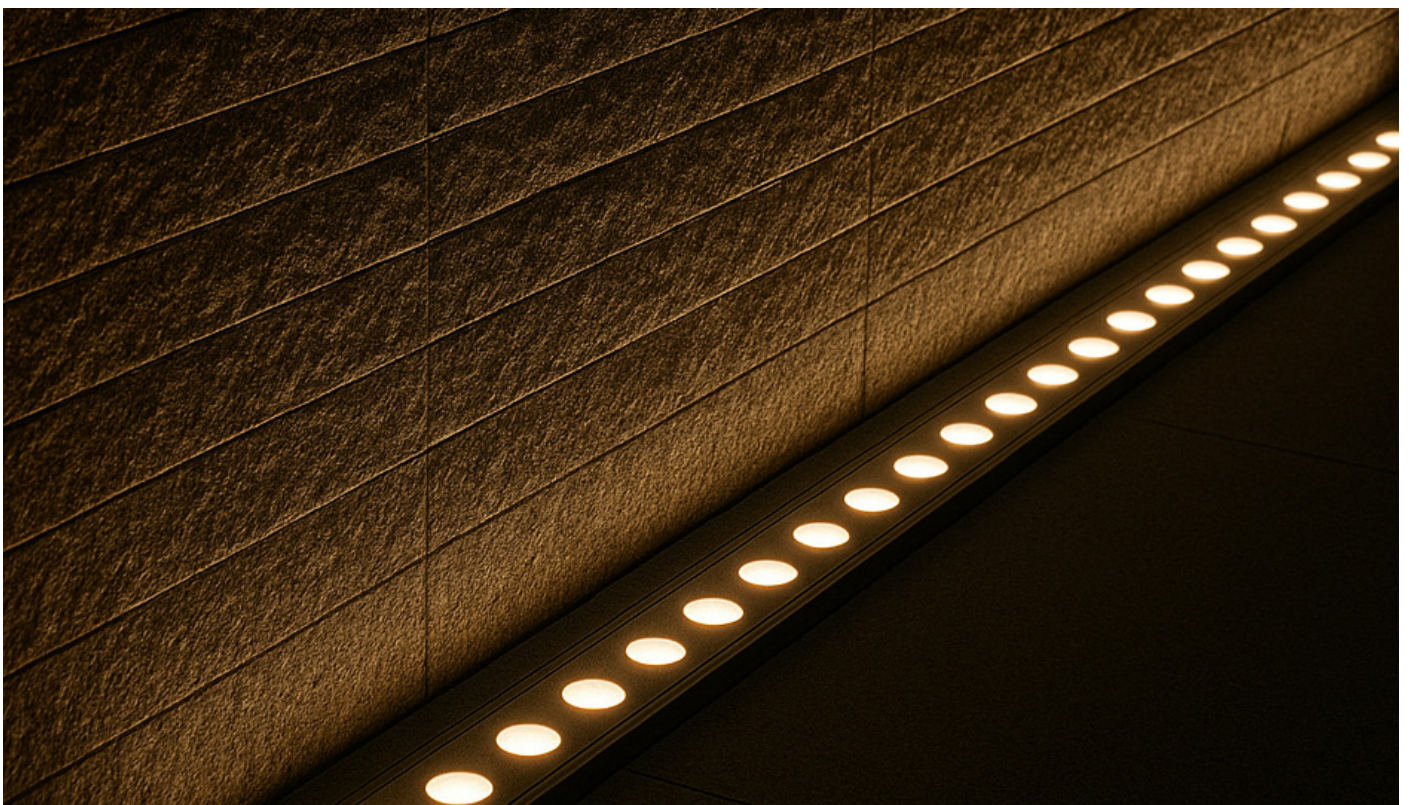

LYOPRO

WALL STREET

WALL WASHER · 12W/m · IP68 · IK10 · 24V

ES_ La elegancia que asciende desde el suelo. La tira Wall Street redefine la iluminación arquitectónica: un sistema empotrable que nace al ras del suelo y proyecta una luz limpia y uniforme sobre muros y fachadas, creando efectos verticales de gran impacto visual. Su diseño minimalista desaparece a la vista, dejando que la luz sea la protagonista y elevando la estética de cualquier espacio exterior. Perfecta para hoteles, accesos principales, zonas peatonales y fachadas, permitiendo destacar los materiales, las texturas y líneas arquitectónicas.

EN_ Elegance rising from the ground. The Wall Street strip redefines architectural lighting: a recessed system that emerges flush with the floor and projects a clean, uniform light onto walls and façades, creating vertical effects with strong visual impact. Its minimalist design disappears from sight, allowing the light to take center stage and elevating the aesthetic of any outdoor space. Perfect for hotels, main entrances, pedestrian areas, and façades, it highlights materials, textures, and architectural lines.

IT_ L'eleganza che si eleva dal suolo. La strip Wall Street ridefinisce l'illuminazione architettonica: un sistema da incasso che nasce a filo pavimento e proietta una luce pulita e uniforme su muri e facciate, creando effetti verticali di grande impatto visivo. Il suo design minimalista scompare alla vista, lasciando che la luce sia la protagonista ed elevando l'estetica di qualsiasi spazio esterno. Perfetta per hotel, ingressi principali, zone pedonali e facciate, permette di valorizzare materiali, texture e linee architettoniche.