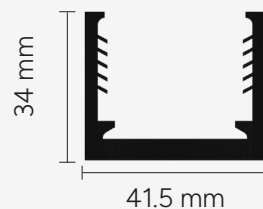

Flex Profile 1000 mm