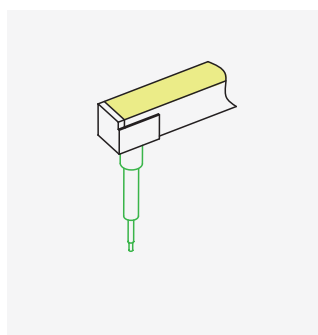

CONNECTOR OPTION

Option A