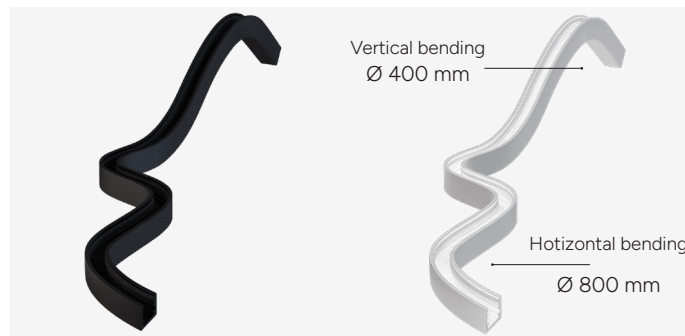

Flex Profile 1000 mm