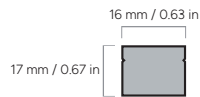

VOLCAN · 6W/m · IP67 · 24V

MONOCHROME

Dimension

Dirección de plegado	HB/VB
Voltaje	24V
Corriente	250 mA/m
Power	6 W/m
Tipo de circuito	CC
Cantidad de LED/m	108 LED/m
Min. longitud de corte	55.6 mm
Min. diámetro de plegado	300 mm
Max. longitud de carrera	10 m

RGB

Dimension

Dirección de plegado	HB/VB
Voltaje	24V
Corriente	250 mA/m
Power	4.5 W/m
Tipo de circuito	CC
Cantidad de LED/m	84 LED/m
Min. longitud de corte	83.3 mm
Min. diámetro de plegado	300 mm
Max. longitud de carrera	10 m

LYOPRO

*Más opciones disponibles bajo proyecto / Additional options available upon request / Options supplémentaires disponibles sur demande / Opzioni aggiuntive disponibili su richiesta.