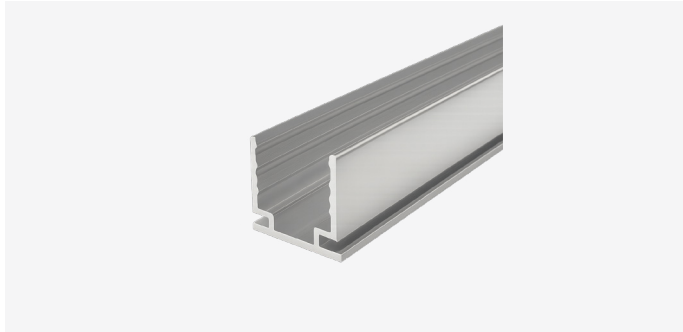

Aluminium Profile 1000 mm

Bendable serrated aluminium profile 1000 mm

AVAILABLE STAPLE

Stainless steel staple 35 mm

*Más opciones disponibles bajo proyecto / Additional options available upon request / Options supplémentaires disponibles sur demande / Opzioni aggiuntive disponibili su richiesta.