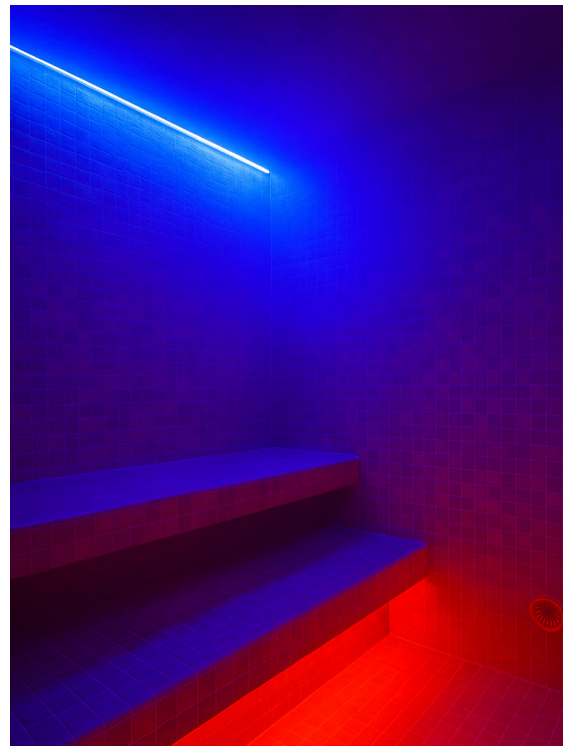

VOLCAN · 6W/m · IP67 · 24V

MONOCHROME

Dimension

Dirección de plegado	HB/VB
Voltaje	24V
Corriente	250 mA/m
Power	6 W/m
Tipo de circuito	CC
Cantidad de LED/m	108 LED/m
Min. longitud de corte	55.6 mm
Min. diámetro de plegado	300 mm
Max. longitud de carrera	10 m

RGB

Dimension

Dirección de plegado	HB/VB
Voltaje	24V
Corriente	250 mA/m
Power	4.5 W/m
Tipo de circuito	CC
Cantidad de LED/m	84 LED/m
Min. longitud de corte	83.3 mm
Min. diámetro de plegado	300 mm
Max. longitud de carrera	10 m

LYOPRO

*Más opciones disponibles bajo proyecto / Additional options available upon request / Options supplémentaires disponibles sur demande / Opzioni aggiuntive disponibili su richiesta.