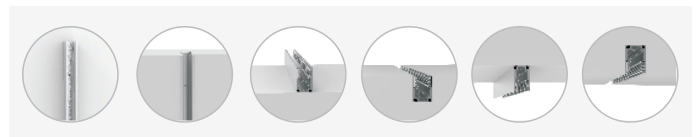

LYOPRO

*Más opciones disponibles bajo proyecto / Additional options available upon request / Options supplémentaires disponibles sur demande / Opzioni aggiuntive disponibili su richiesta.

AVAILABLE PROFILES

Aluminium Profile 1000 mm

Bendable serrated aluminium profile 1000 mm

AVAILABLE STAPLE

Stainless steel staple 35 mm

*Más opciones disponibles bajo proyecto / Additional options available upon request / Options supplémentaires disponibles sur demande / Opzioni aggiuntive disponibili su richiesta.