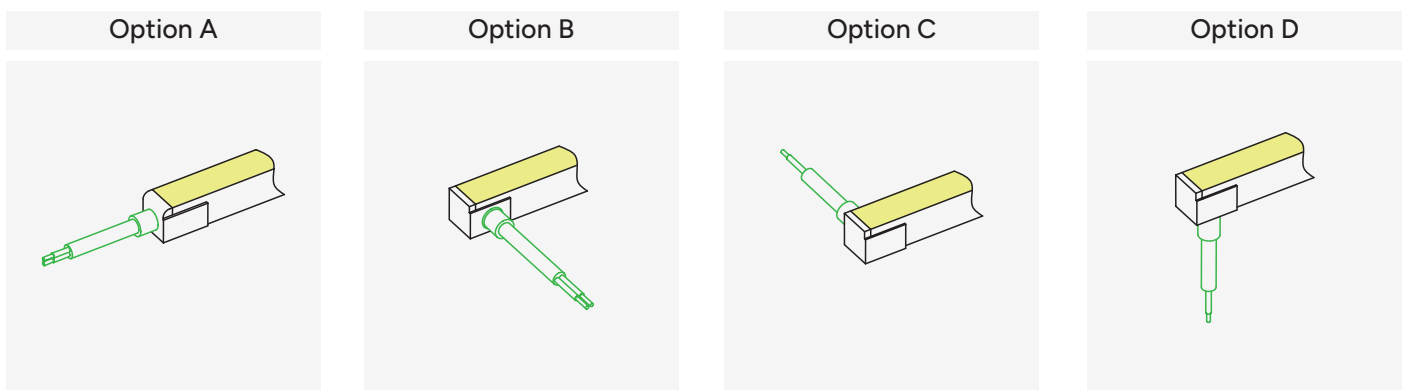

CONNECTOR OPTION

*Más opciones disponibles bajo proyecto / Additional options available upon request / Options supplémentaires disponibles sur demande / Opzioni aggiuntive disponibili su richiesta.