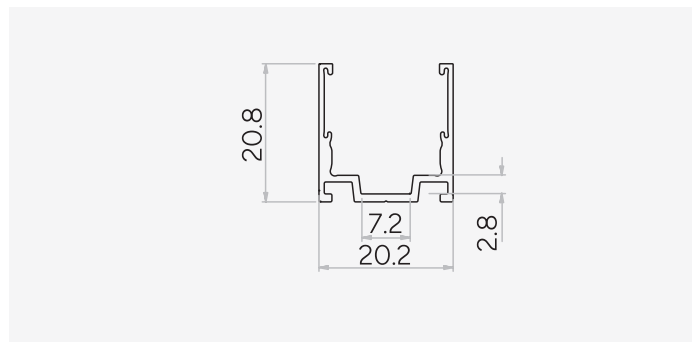

RGB

Dimension

Dirección de plegado	HB/VB
Voltaje	24V
Corriente	250 mA/m
Power	4.5 W/m
Tipo de circuito	CC
Cantidad de LED/m	84 LED/m
Min. longitud de corte	83.3 mm
Min. diámetro de plegado	300 mm
Max. longitud de carrera	10 m

Aluminium Profile 1000 mm

Bendable serrated aluminium profile 1000 mm

AVAILABLE STAPLE

Stainless steel staple 35 mm

*Más opciones disponibles bajo proyecto / Additional options available upon request / Options supplémentaires disponibles sur demande / Opzioni aggiuntive disponibili su richiesta.