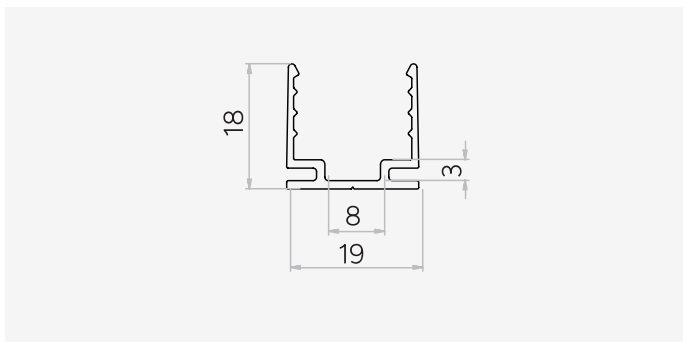

RGB

Dimension

Dirección de plegado	HB/VB
Voltaje	24V
Corriente	250 mA/m
Power	4.5 W/m
Tipo de circuito	CC
Cantidad de LED/m	84 LED/m
Min. longitud de corte	83.3 mm
Min. diámetro de plegado	300 mm
Max. longitud de carrera	10 m

Aluminium Profile 1000 mm

Bendable serrated aluminium profile 1000 mm

AVAILABLE STAPLE

Stainless steel staple 35 mm

*Más opciones disponibles bajo proyecto / Additional options available upon request / Options supplémentaires disponibles sur demande / Opzioni aggiuntive disponibili su richiesta.