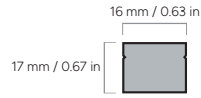

Models 16*17 mm

Bending options

Horizontal bending

Vertical bending

Material silicone

	CCT (K)	Lumen output	Min. \angle	Max. length
●	2200K	330 Lm/M	55.6 mm	10 m
●	2700K	350 Lm/M	55.6 mm	10 m
●	3000K	350 Lm/M	55.6 mm	10 m
○	4000K	350 Lm/M	55.6 mm	10 m
●	5700K	350 Lm/M	55.6 mm	10 m
●	Red	190 Lm/M	83.3 mm	10 m
●	Blue	75 Lm/M	83.3 mm	10 m
●	Green	390 Lm/M	83.3 mm	10 m
●	Ambar	190 Lm/M	83.3 mm	10 m
●	RGB	150 Lm/M	83.3 mm	10 m

MONOCHROME

Dimension

Dirección de plegado	HB/VB
Voltaje	24V
Corriente	250 mA/m
Power	6 W/m
Tipo de circuito	CC
Cantidad de LED/m	108 LED/m
Min. longitud de corte	55.6 mm
Min. diámetro de plegado	300 mm
Max. longitud de carrera	10 m