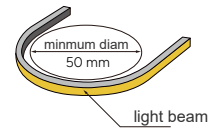

AURA

INDIVIDUAL COLOR

8W/m · IP67 · 24V · CRI>90

Code	CCT (K)	Lumen output
84394	Red	240 Lm/M
84395	Blue	240 Lm/M
84396	Green	240 Lm/M
84397	Yellow	240 Lm/M
84398	Pink	240 Lm/M

Power 8 W/m	Life Time 75.000 h	PCB Thickness 3 oz
Voltage 24V	CRI >90	SDMC ≤3

LED SMD 2219	30 m	240 LED/m	IP 67
Test LM 80	25 mm	120°	Non Flicker

Importante instalar disipador de calor / Important to install heat sink / Important d'installer le dissipateur de chaleur / Importante installare il dissipatore di calore