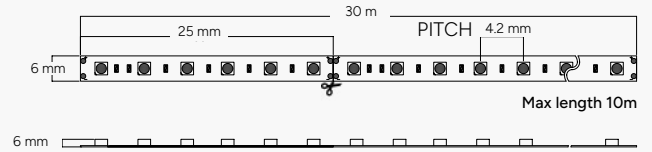

AURA

INDIVIDUAL COLOR

8W/m · IP67 · 24V · CRI>90

Code	CCT (K)	Lumen output
84394	Red	240 Lm/M
84395	Blue	240 Lm/M
84396	Green	240 Lm/M
84397	Yellow	240 Lm/M
84398	Pink	240 Lm/M

Power 8 W/m	Life Time 75.000 h	PCB Thickness 3 oz
Voltage 24V	CRI >90	SDMC ≤3

LED SMD 2219	30 m	240 LED/m	IP 67
Test LM 80	25 mm	120°	Non Flicker

Importante instalar disipador de calor / Important to install heat sink / Important d'installer le dissipateur de chaleur / Importante installare il dissipatore di calore

ACCESORIES

Code	Description
84404	Perfil recto 2 m / Straight profile 2 m / Profilé droit 2 m
84402	Clip de montaje / Mounting clip / Clip de montage / Clip di montaggio
84400	Tapa inicial / Initial cover / Embout de fermeture initiale
84401	Tapa final / End cap / Embout de fermeture finale