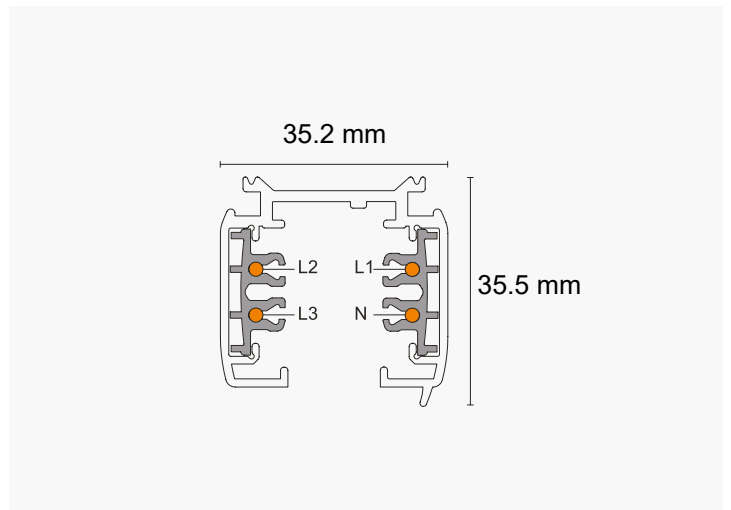

62397

TRACK SYSTEM DALI

Detalles técnicos. *Technical details*

Colores disponibles. *Available colours*

62396 ●

62397 ○

Medida. *Measure* 1 m

Materiales. *Materials* Aluminio. *Aluminium*

Voltage 220-230V

Tipo de carril. *Track type* Trifásico superficie. *Three-phase surface*

Protección contra sólidos y líquidos. *Ingress protection* IP20

Garantía. *Guarantee*

3YEAR
GUARANTEE

Normas. *Norms*