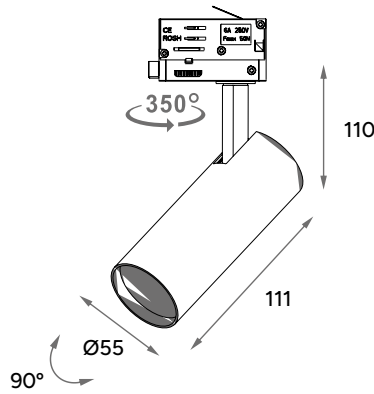

61551

ARIES 10W

FOTO PRODUCTO. PRODUCT PICTURE

Detalles técnicos. Technical details

Potencia. <i>Power</i>	10W	Regulador de intensidad. <i>Dimmable</i>	ON/OFF
Factor de potencia. <i>Power factor</i>	≥0.95	Ángulo de haz. <i>Light beam angle</i>	15° 24° 38° 45° 60°
Índice de reproducción cromática. <i>Colour rendering index</i>	CRI>90	Lúmenes. <i>Lumens</i>	1200 Lm
Temperatura de trabajo. <i>Working temperature</i>	-30° + 50°	Temperatura de color. <i>Colour temperature</i>	3 CCT: 2700-3000-4000K
Protección contra sólidos y líquidos. <i>Ingress protection</i>	IP20	Eficiencia. <i>Efficacy</i>	120 Lm/W
Voltage	220-240V	Clase. <i>Class</i>	II
Frecuencia. <i>Frequency</i>	AC-50/60Hz	Vida útil. <i>Lifespan</i>	30.000 h
Led Driver	ALLOKING	Uso. <i>Use</i>	Interior. <i>Indoor</i>
Marca del LED. <i>Chip Brand</i>	OSRAM	Materiales. <i>Materials</i>	Aluminio PC. <i>Aluminium PC</i>
Garantía. <i>Guarantee</i>			