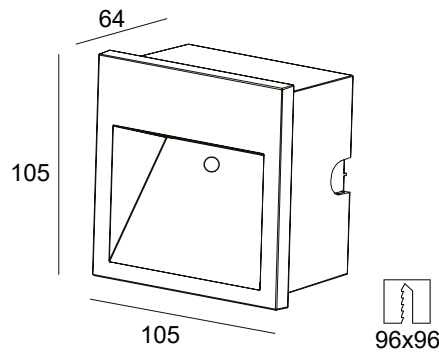

61486

ANDREA

FOTO PRODUCTO. PRODUCT PICTURE

Detalles técnicos. Technical details

Potencia. <i>Power</i>	3W	Regulador de intensidad. <i>Dimmable</i>	ON/OFF
Índice de reproducción cromática. <i>Colour rendering index</i>	CRI>80	Ángulo de haz. <i>Light beam angle</i>	120°
Índice de deslumbramiento Unificado. <i>Unified Glare Rating</i>	UGR<19	Lúmenes. <i>Lumens</i>	150 Lm
Temperatura de trabajo. <i>Working temperature</i>	-20° + 50°	Temperatura de color. <i>Colour temperature</i>	3000K
Protección contra sólidos y líquidos. <i>Ingress protection</i>	IP65	Eficiencia. <i>Efficacy</i>	50 Lm/W
Índice de protección. <i>Ingress Protection</i>	IK07	Clase. <i>Class</i>	I
Voltage	220-240V	Vida útil. <i>Lifespan</i>	30.000 h
Frecuencia. <i>Frequency</i>	AC-50/60Hz	Uso. <i>Use</i>	Mixto. <i>Indoor & outdoor</i>
Led Driver	LYOPRO	Color. <i>Colour</i>	White. <i>Blanco</i>
Marca del LED. <i>Chip Brand</i>	OSRAM	Materiales. <i>Materials</i>	Aluminio + Cristal templado. <i>Aluminium + Glass tempered</i>
Garantía. <i>Guarantee</i>		Prot. sobretensiones. <i>Surge protection</i>	L-N/0.5KV