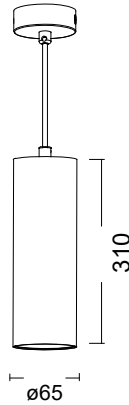

61415C

FOTO PRODUCTO. PRODUCT PICTURE

ELLEN 20W

Detalles técnicos. Technical details

Potencia. Power	20W	Regulador de intensidad disponibles Available dimmable	ON/OFF TRIAC 1-10V DALI/PUSH
Color exterior. Outside colour	Blanco. White		
Índice de reproducción cromática. Colour rendering index	CRI > 90	Ángulo de haz disponibles Available light beam angle	15° 20° 45° 55°
Índice de deslumbramiento Unificado. Unified Glare Rating	UGR < 16		
Temperatura de trabajo. Working temperature	-20° + 50°	Lúmenes. Lumens	1780 Lm
Protección contra sólidos y líquidos. Ingress protection	IP20	Temperatura de color. Colour temperature	3000K
Resistencia al impacto. Impact resistance	IK06	Eficiencia. Efficacy	89 Lm/W
Voltage / Frecuencia. Frequency	220-240V / AC-50/60Hz	Clase. Class	II
Peso. Weight	0,65 kg	Vida útil. Lifespan	30.000 h
Led Driver	HEP	Uso. Use	Interior. Indoor
Marca del LED. Chip Brand	LUMINUS	Materiales. Materials	Aluminio PC. Aluminium PC
Garantía. Guarantee		Normas. Norms	