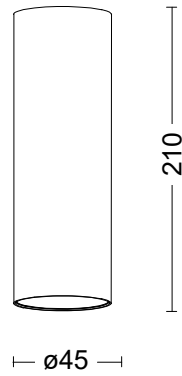

# ELLEN 7W

## Detalles técnicos. Technical details

Potencia. Power	7W	Regulador de intensidad disponibles Available dimmable	ON/OFF TRIAC 1-10V DALI/PUSH
Color exterior. Outside colour	Blanco. White		
Índice de reproducción cromática. Colour rendering index	CRI>90	Ángulo de haz disponibles Available light beam angle	18° 30° 40°
Índice de deslumbramiento Unificado. Unified Glare Rating	UGR<16		
Temperatura de trabajo. Working temperature	-20° + 50°	Lúmenes. Lumens	630 Lm
Protección contra sólidos y líquidos. Ingress protection	IP20	Temperatura de color. Colour temperature	4000K
Resistencia al impacto. Impact resistance	IK06	Eficiencia. Efficacy	90 Lm/W
Voltage / Frecuencia. Frequency	220-240V / AC-50/60Hz	Clase. Class	II
Peso. Weight	0,30 kg	Vida útil. Lifespan	30.000 h
Led Driver	HEP	Uso. Use	Interior. Indoor
Marca del LED. Chip Brand	LUMINUS	Materiales. Materials	Aluminio PC. Aluminium PC
Garantía. Guarantee	<b>5 YEAR</b> GUARANTEE	Normas. Norms	