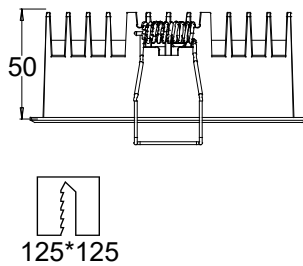

60671

FOTO PRODUCTO. PRODUCT PICTURE

## Detalles técnicos. Technical details

Potencia. Power	36W	Regulador de intensidad disponibles Available dimmable	ON/OFF TRIAC 1-10V DALI/PUSH
Color. Colour	Negro. Black		
Índice de reproducción cromática. Colour rendering index	CRI >90	Ángulo de haz disponibles Available light beam angle	12° 23° 38° 50° 35-70° 50-50°
Índice de deslumbramiento Unificado. Unified Glare Rating	UGR <19		
Temperatura de trabajo. Working temperature	-10° + 45°		
Protección contra sólidos y líquidos. Ingress protection	IP20	Lúmenes. Lumens	3600 Lm
Voltage	220-240V	Temperatura de color. Colour temperature	4000K
Frecuencia. Frequency	AC-50/60Hz	Eficiencia. Efficacy	100 Lm/W
Clase. Class	II	Vida útil. Lifespan	30.000 h
Led Driver	LiFud	Uso. Use	Interior. Indoor
Marca del LED. Chip Brand	CREE	Materiales. Materials	Aluminio PC. Aluminium PC
Garantía. Guarantee		Normas. Norms	