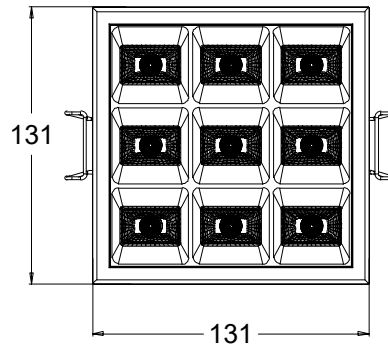

60671

FOTO PRODUCTO. PRODUCT PICTURE

## Detalles técnicos. Technical details

Potencia. Power	36W	Regulador de intensidad disponibles Available dimmable	ON/OFF TRIAC 1-10V DALI/PUSH
Color. Colour	Negro. Black		
Índice de reproducción cromática. Colour rendering index	CRI >90	Ángulo de haz disponibles Available light beam angle	12° 23° 38° 50° 35-70° 50-50°
Índice de deslumbramiento Unificado. Unified Glare Rating	UGR <19		
Temperatura de trabajo. Working temperature	-10° + 45°		
Protección contra sólidos y líquidos. Ingress protection	IP20	Lúmenes. Lumens	3600 Lm
Voltage	220-240V	Temperatura de color. Colour temperature	4000K
Frecuencia. Frequency	AC-50/60Hz	Eficiencia. Efficacy	100 Lm/W
Clase. Class	II	Vida útil. Lifespan	30.000 h
Led Driver	LiFud	Uso. Use	Interior. Indoor
Marca del LED. Chip Brand	CREE	Materiales. Materials	Aluminio PC. Aluminium PC
Garantía. Guarantee		Normas. Norms	