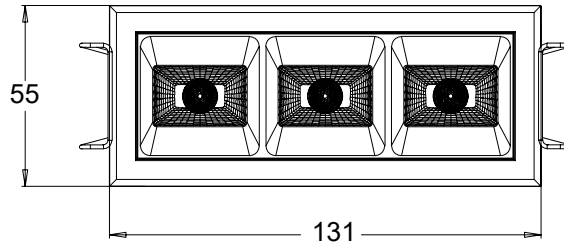

60654

Colores disponibles. Available colours

FOTO PRODUCTO. PRODUCT PICTURE

ORNA 12W

Detalles técnicos. Technical details

Potencia. Power	12W	Regulador de intensidad disponibles Available dimmable	ON/OFF TRIAC 1-10V DALI/PUSH
Color. Colour	Negro. Black		12° 23° 38° 50° 35-70° 50-50° Wallwasher
Índice de reproducción cromática. Colour rendering index	CRI >90	Ángulo de haz disponibles Available light beam angle	
Índice de deslumbramiento Unificado. Unified Glare Rating	UGR <19		
Temperatura de trabajo. Working temperature	-10° + 45°		
Protección contra sólidos y líquidos. Ingress protection	IP20	Lúmenes. Lumens	1200 Lm
Voltage	220-240V	Temperatura de color. Colour temperature	4000K
Frecuencia. Frequency	AC-50/60Hz	Eficiencia. Efficacy	100 Lm/W
Clase. Class	II	Vida útil. Lifespan	30.000 h
Led Driver	LiFud	Uso. Use	Interior. Indoor
Marca del LED. Chip Brand	CREE	Materiales. Materials	Aluminio PC. Aluminium PC
Garantía. Guarantee		Normas. Norms	