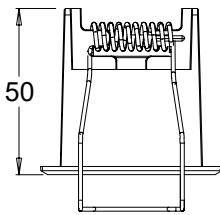

60654

Colores disponibles. Available colours

FOTO PRODUCTO. PRODUCT PICTURE

ORNA 12W

Detalles técnicos. Technical details

Potencia. Power	12W	Regulador de intensidad disponibles Available dimmable	ON/OFF TRIAC 1-10V DALI/PUSH
Color. Colour	Negro. Black		12° 23° 38° 50° 35-70° 50-50° Wallwasher
Índice de reproducción cromática. Colour rendering index	CRI >90	Ángulo de haz disponibles Available light beam angle	
Índice de deslumbramiento Unificado. Unified Glare Rating	UGR <19		
Temperatura de trabajo. Working temperature	-10° + 45°		
Protección contra sólidos y líquidos. Ingress protection	IP20	Lúmenes. Lumens	1200 Lm
Voltage	220-240V	Temperatura de color. Colour temperature	4000K
Frecuencia. Frequency	AC-50/60Hz	Eficiencia. Efficacy	100 Lm/W
Clase. Class	II	Vida útil. Lifespan	30.000 h
Led Driver	LiFud	Uso. Use	Interior. Indoor
Marca del LED. Chip Brand	CREE	Materiales. Materials	Aluminio PC. Aluminium PC
Garantía. Guarantee		Normas. Norms	