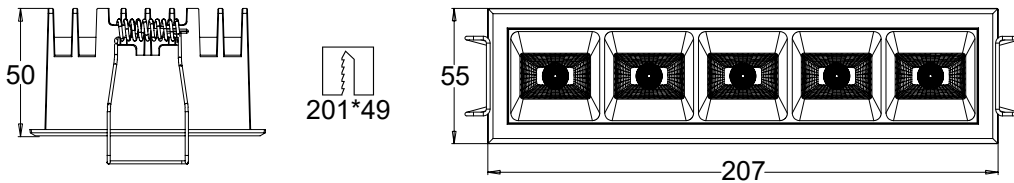

## Detalles técnicos. Technical details

Potencia. Power	20W	Regulador de intensidad disponibles Available dimmable	ON/OFF TRIAC 1-10V DALI/PUSH
Color. Colour	Blanco y negro. Black & white		12° 23° 38° 50° 35-70° 50-50° Wallwasher
Índice de reproducción cromática. Colour rendering index	CRI >90	Ángulo de haz disponibles Available light beam angle	
Índice de deslumbramiento Unificado. Unified Glare Rating	UGR <19		
Temperatura de trabajo. Working temperature	-10° + 45°		
Protección contra sólidos y líquidos. Ingress protection	IP20	Lúmenes. Lumens	1900 Lm
Voltage	220-240V	Temperatura de color. Colour temperature	3000K
Frecuencia. Frequency	AC-50/60Hz	Eficiencia. Efficacy	95 Lm/W
Clase. Class	II	Vida útil. Lifespan	30.000 h
Led Driver	LiFud	Uso. Use	Interior. Indoor
Marca del LED. Chip Brand	CREE	Materiales. Materials	Aluminio PC. Aluminium PC
Garantía. Guarantee		Normas. Norms	