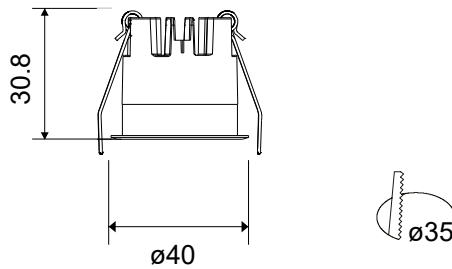

## Detalles técnicos. Technical details

Corte. Cut hole	Ancho. Width	Altura. Height
Ø 35 mm	Ø 40 mm	30.8 mm

Potencia. Power	3W	Regulador de intensidad disponibles Available dimmable	ON/OFF TRIAC 1-10V DALI/PUSH
Factor de potencia. Power factor	≥0.50		
Índice de reproducción cromática. Colour rendering index	CRI>90	Ángulo de haz disponibles Available light beam angle	15° 25° 50°
Índice de deslumbramiento Unificado. Unified Glare Rating	UGR≤19		
Temperatura de trabajo. Working temperature	-20° + 50°	Lúmenes. Lumens	300 Lm
Protección contra sólidos y líquidos. Ingress protection	IP20	Temperatura de color. Colour temperature	4000K
Índice de protección. Ingress Protection	IK04	Eficiencia. Efficacy	100 Lm/W
Voltage	220-240V	Clase. Class	II
Frecuencia. Frequency	AC-50/60Hz	Vida útil. Lifespan	50.000 h
Led Driver	LIFUD	Uso. Use	Interior. Indoor
Marca del LED. Chip Brand	OSRAM	Materiales. Materials	Aluminio + Acrylic. Aluminium + Acrylic