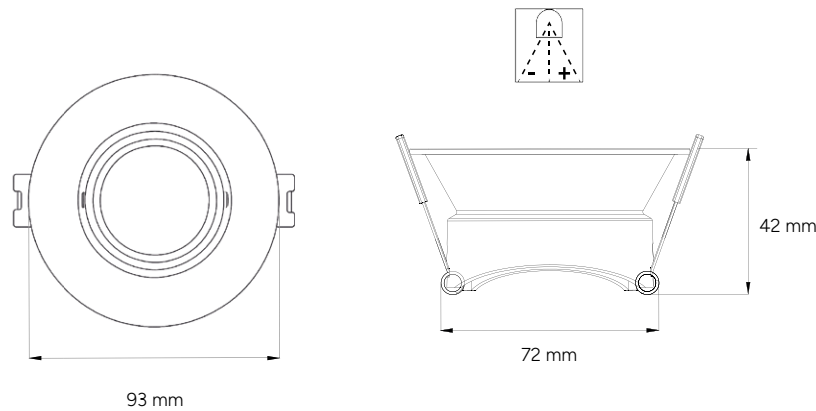

## Detalles técnicos. Technical details

Protección contra sólidos y líquidos. *Ingress protection*

IP20

Color

Negro. *Black*

Uso. *Use*

Interior. *Indoor*

Materiales. *Materials*