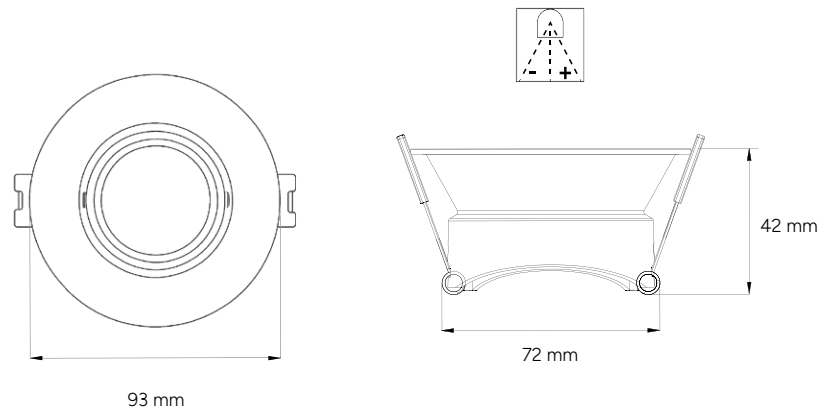

12434

CORAL TILT

FOTO PRODUCTO. PRODUCT PICTURE

Detalles técnicos. Technical details

Protección contra sólidos y líquidos. *Ingress protection*

IP20

Color

Blanco. *White*

Uso. *Use*

Interior. *Indoor*

Materiales. *Materials*

PC. *PC*

Normas. *Norms*

Garantía. *Guarantee*

Se recomienda el uso de la lámpara dicróica SMD de 7,5 W (no incluida). *The use of the 7.5 W SMD dichroic lamp is recommended (not included).* L'utilisation de la lampe dichroïque SMD de 7,5 W est recommandée (non incluse). Si consiglia l'uso della lampada dicroica SMD da 7,5 W (non inclusa).