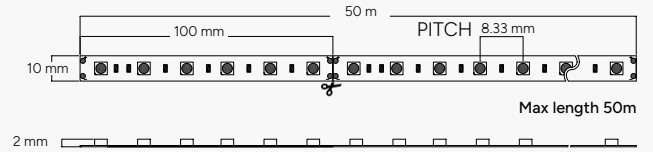

VEGAS

18W/m · IP65 · 230V · CRI>80

Power 18 W/m
Life Time 75.000 h
PCB Thickness 3 oz
Voltage 230V
CRI >80
SDMC ≤3

Code	CCT (K)	Lumen output	Lm/W
80046	● 2700K	1746 Lm/M	97 Lm/W
80047	● 3000K	1782 Lm/M	99 Lm/W
80048	○ 4000K	1818 Lm/M	101 Lm/W
80049	● 6000K	1854 Lm/M	103 Lm/W

LED SMD 2835
50 m
120 LED/m
IP 65
Test LM 80
100 mm
120°

Importante instalar disipador de calor / Important to install heat sink / Important d'installer le dissipateur de chaleur / Importante installare il dissipatore di calore