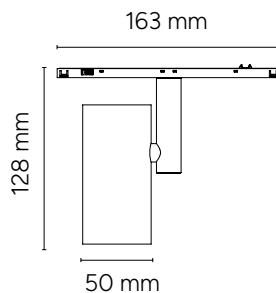

66059

Proyector MARKO

FOTO PRODUCTO. PRODUCT PICTURE

Detalles técnicos. Technical details

Potencia. Power	15W	Color. Colour	Negro. Black
Índice de reproducción cromática. Colour rendering index	CRI>90	Regulador de intensidad. Available dimmable	DALI
Índice de deslumbramiento Unificado. Unified Glare Rating	UGR<19	Ángulo de haz disponibles Available light beam angle	15° 24° 38°
Temperatura de trabajo. Working temperature	-20° + 40°	Lúmenes. Lumens	825 Lm
Protección contra sólidos y líquidos. Ingress protection	IP20	Temperatura de color. Colour temperature	2700K
Tipo de Luz. Type of light	Calida. Warm white light	Eficiencia. Efficacy	55 Lm/W
Voltage	48V	Clase. Class	III
Frecuencia. Frequency	AC-50/60Hz	Vida útil. Lifespan	50.000 h
Led Driver	LYOPRO	Uso. Use	Interior. Indoor
Marca del LED. Chip Brand	CREE	Materiales. Materials	Aluminio. Aluminium
Garantía. Guarantee	3 YEAR GUARANTEE	Normas. Norms	CE, RoHS, WEEE, Recycle

66059

Diagrama polar 15°. Polar intensity diagram 15°

Diagrama cónico 15°. Beam cone diagram 15°

Diagrama polar 24°. Polar intensity diagram 24°

Diagrama cónico 24°. Beam cone diagram 24°

Diagrama polar 38°. Polar intensity diagram 38°

Diagrama cónico 38°. Beam cone diagram 38°