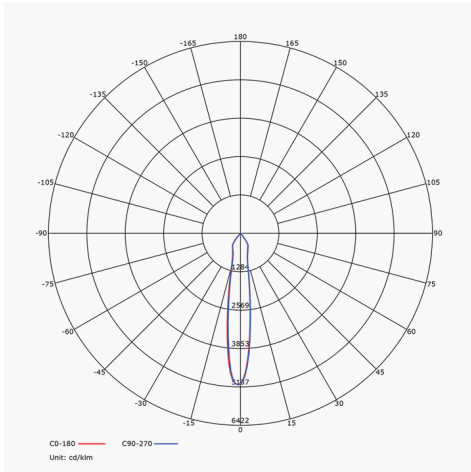

66059

Proyector MARKO

FOTO PRODUCTO. PRODUCT PICTURE

Detalles técnicos. Technical details

Potencia. Power	15W	Color. Colour	Negro. Black
Índice de reproducción cromática. Colour rendering index	CRI>90	Regulador de intensidad. Available dimmable	DALI
Índice de deslumbramiento Unificado. Unified Glare Rating	UGR<19	Ángulo de haz disponibles Available light beam angle	15° 24° 38°
Temperatura de trabajo. Working temperature	-20° + 40°	Lúmenes. Lumens	825 Lm
Protección contra sólidos y líquidos. Ingress protection	IP20	Temperatura de color. Colour temperature	2700K
Tipo de Luz. Type of light	Calida. Warm white light	Eficiencia. Efficacy	55 Lm/W
Voltage	48V	Clase. Class	III
Frecuencia. Frequency	AC-50/60Hz	Vida útil. Lifespan	50.000 h
Led Driver	LYOPRO	Uso. Use	Interior. Indoor
Marca del LED. Chip Brand	CREE	Materiales. Materials	Aluminio. Aluminium
Garantía. Guarantee	3 YEAR GUARANTEE	Normas. Norms	CE, RoHS, WEEE, Recycle

66059

Diagrama polar 15°. Polar intensity diagram 15°

Diagrama cónico 15°. Beam cone diagram 15°

Diagrama polar 24°. Polar intensity diagram 24°

Diagrama cónico 24°. Beam cone diagram 24°

Diagrama polar 38°. Polar intensity diagram 38°

Diagrama cónico 38°. Beam cone diagram 38°