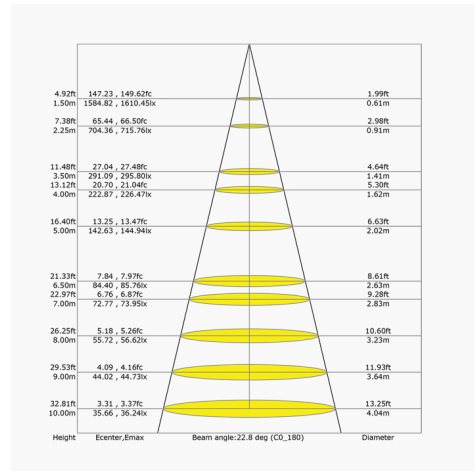

66059

Proyector MARKO

FOTO PRODUCTO. PRODUCT PICTURE

Detalles técnicos. Technical details

Potencia. Power	15W	Color. Colour	Negro. Black
Índice de reproducción cromática. Colour rendering index	CRI>90	Regulador de intensidad. Available dimmable	DALI
Índice de deslumbramiento Unificado. Unified Glare Rating	UGR<19	Ángulo de haz disponibles Available light beam angle	15° 24° 38°
Temperatura de trabajo. Working temperature	-20° + 40°	Lúmenes. Lumens	825 Lm
Protección contra sólidos y líquidos. Ingress protection	IP20	Temperatura de color. Colour temperature	2700K
Tipo de Luz. Type of light	Calida. Warm white light	Eficiencia. Efficacy	55 Lm/W
Voltage	48V	Clase. Class	III
Frecuencia. Frequency	AC-50/60Hz	Vida útil. Lifespan	50.000 h
Led Driver	LYOPRO	Uso. Use	Interior. Indoor
Marca del LED. Chip Brand	CREE	Materiales. Materials	Aluminio. Aluminium
Garantía. Guarantee	3 YEAR GUARANTEE	Normas. Norms	CE, RoHS, WEEE, Recycle

66059

Diagrama polar 15°. Polar intensity diagram 15°

Diagrama cónico 15°. Beam cone diagram 15°

Diagrama polar 24°. Polar intensity diagram 24°

Diagrama cónico 24°. Beam cone diagram 24°

Diagrama polar 38°. Polar intensity diagram 38°

Diagrama cónico 38°. Beam cone diagram 38°