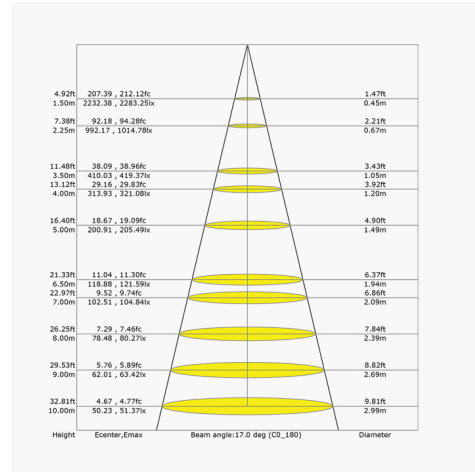

66059

Proyector MARKO

FOTO PRODUCTO. PRODUCT PICTURE

Detalles técnicos. Technical details

Potencia. Power	15W	Color. Colour	Negro. Black
Índice de reproducción cromática. Colour rendering index	CRI>90	Regulador de intensidad. Available dimmable	DALI
Índice de deslumbramiento Unificado. Unified Glare Rating	UGR<19	Ángulo de haz disponibles Available light beam angle	15° 24° 38°
Temperatura de trabajo. Working temperature	-20° + 40°	Lúmenes. Lumens	825 Lm
Protección contra sólidos y líquidos. Ingress protection	IP20	Temperatura de color. Colour temperature	2700K
Tipo de Luz. Type of light	Calida. Warm white light	Eficiencia. Efficacy	55 Lm/W
Voltage	48V	Clase. Class	III
Frecuencia. Frequency	AC-50/60Hz	Vida útil. Lifespan	50.000 h
Led Driver	LYOPRO	Uso. Use	Interior. Indoor
Marca del LED. Chip Brand	CREE	Materiales. Materials	Aluminio. Aluminium
Garantía. Guarantee	3 YEAR GUARANTEE	Normas. Norms	CE, RoHS, WEEE, Recycle

66059

Diagrama polar 15°. Polar intensity diagram 15°

Diagrama cónico 15°. Beam cone diagram 15°

Diagrama polar 24°. Polar intensity diagram 24°

Diagrama cónico 24°. Beam cone diagram 24°

Diagrama polar 38°. Polar intensity diagram 38°

Diagrama cónico 38°. Beam cone diagram 38°