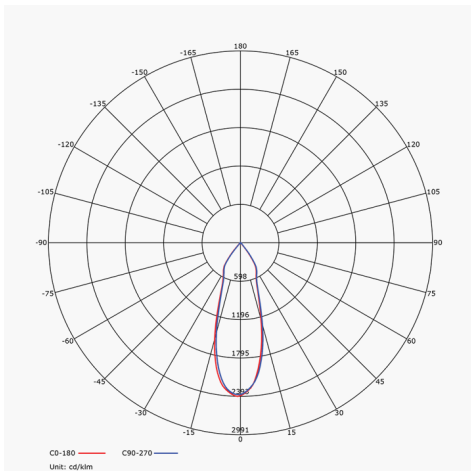

66059

Proyector MARKO

FOTO PRODUCTO. PRODUCT PICTURE

Detalles técnicos. Technical details

Potencia. Power	15W	Color. Colour	Negro. Black
Índice de reproducción cromática. Colour rendering index	CRI>90	Regulador de intensidad. Available dimmable	DALI
Índice de deslumbramiento Unificado. Unified Glare Rating	UGR<19	Ángulo de haz disponibles Available light beam angle	15° 24° 38°
Temperatura de trabajo. Working temperature	-20° + 40°	Lúmenes. Lumens	825 Lm
Protección contra sólidos y líquidos. Ingress protection	IP20	Temperatura de color. Colour temperature	2700K
Tipo de Luz. Type of light	Calida. Warm white light	Eficiencia. Efficacy	55 Lm/W
Voltage	48V	Clase. Class	III
Frecuencia. Frequency	AC-50/60Hz	Vida útil. Lifespan	50.000 h
Led Driver	LYOPRO	Uso. Use	Interior. Indoor
Marca del LED. Chip Brand	CREE	Materiales. Materials	Aluminio. Aluminium
Garantía. Guarantee	3 YEAR GUARANTEE	Normas. Norms	CE, RoHS, WEEE, Recycle

66059

Diagrama polar 15°. Polar intensity diagram 15°

Diagrama cónico 15°. Beam cone diagram 15°

Diagrama polar 24°. Polar intensity diagram 24°

Diagrama cónico 24°. Beam cone diagram 24°

Diagrama polar 38°. Polar intensity diagram 38°

Diagrama cónico 38°. Beam cone diagram 38°