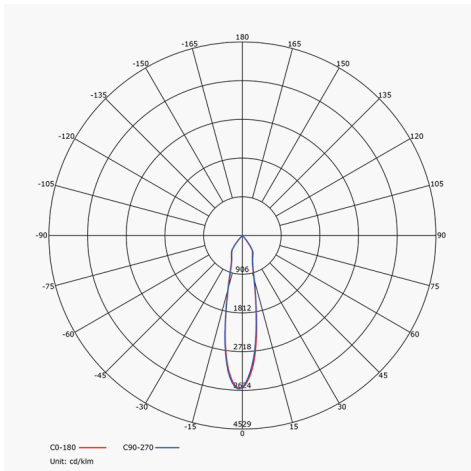

66059

Proyector MARKO

FOTO PRODUCTO. PRODUCT PICTURE

Detalles técnicos. Technical details

Potencia. Power	15W	Color. Colour	Negro. Black
Índice de reproducción cromática. Colour rendering index	CRI>90	Regulador de intensidad. Available dimmable	DALI
Índice de deslumbramiento Unificado. Unified Glare Rating	UGR<19	Ángulo de haz disponibles Available light beam angle	15° 24° 38°
Temperatura de trabajo. Working temperature	-20° + 40°	Lúmenes. Lumens	825 Lm
Protección contra sólidos y líquidos. Ingress protection	IP20	Temperatura de color. Colour temperature	2700K
Tipo de Luz. Type of light	Calida. Warm white light	Eficiencia. Efficacy	55 Lm/W
Voltage	48V	Clase. Class	III
Frecuencia. Frequency	AC-50/60Hz	Vida útil. Lifespan	50.000 h
Led Driver	LYOPRO	Uso. Use	Interior. Indoor
Marca del LED. Chip Brand	CREE	Materiales. Materials	Aluminio. Aluminium
Garantía. Guarantee	3 YEAR GUARANTEE	Normas. Norms	CE, RoHS, WEEE, Recycle

66059

Diagrama polar 15°. Polar intensity diagram 15°

Diagrama cónico 15°. Beam cone diagram 15°

Diagrama polar 24°. Polar intensity diagram 24°

Diagrama cónico 24°. Beam cone diagram 24°

Diagrama polar 38°. Polar intensity diagram 38°

Diagrama cónico 38°. Beam cone diagram 38°