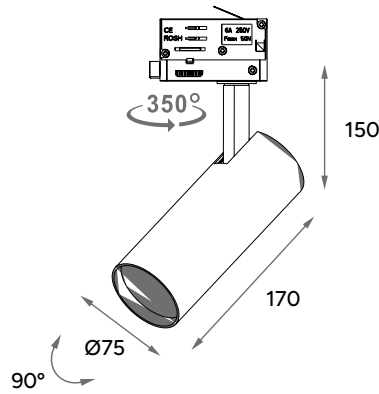

61552

ARIES 20W

FOTO PRODUCTO. PRODUCT PICTURE

Detalles técnicos. Technical details

Potencia. <i>Power</i>	20W	Regulador de intensidad. <i>Dimmable</i>	ON/OFF
Factor de potencia. <i>Power factor</i>	≥0.95	Ángulo de haz. <i>Light beam angle</i>	15° 24° 38° 45° 60°
Índice de reproducción cromática. <i>Colour rendering index</i>	CRI>90	Lúmenes. <i>Lumens</i>	2400 Lm
Temperatura de trabajo. <i>Working temperature</i>	-30° + 50°	Temperatura de color. <i>Colour temperature</i>	3 CCT: 2700-3000-4000K
Protección contra sólidos y líquidos. <i>Ingress protection</i>	IP20	Eficiencia. <i>Efficacy</i>	120 Lm/W
Voltage	220-240V	Clase. <i>Class</i>	II
Frecuencia. <i>Frequency</i>	AC-50/60Hz	Vida útil. <i>Lifespan</i>	30.000 h
Led Driver	ALLOKING	Uso. <i>Use</i>	Interior. <i>Indoor</i>
Marca del LED. <i>Chip Brand</i>	OSRAM	Materiales. <i>Materials</i>	Aluminio PC. <i>Aluminium PC</i>
Garantía. <i>Guarantee</i>	5 YEAR GUARANTEE	Normas. <i>Norms</i>	