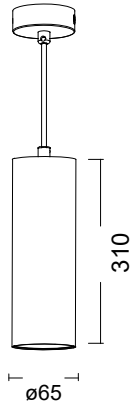

61416C

FOTO PRODUCTO. PRODUCT PICTURE

ELLEN 20W

Detalles técnicos. Technical details

Potencia. Power	20W	Regulador de intensidad disponibles Available dimmable	ON/OFF TRIAC 1-10V DALI/PUSH
Color exterior. Outside colour	Blanco. White		
Índice de reproducción cromática. Colour rendering index	CRI>90	Ángulo de haz disponibles Available light beam angle	15° 20° 45° 55°
Índice de deslumbramiento Unificado. Unified Glare Rating	UGR<16		
Temperatura de trabajo. Working temperature	-20° + 50°	Lúmenes. Lumens	1800 Lm
Protección contra sólidos y líquidos. Ingress protection	IP20	Temperatura de color. Colour temperature	4000K
Resistencia al impacto. Impact resistance	IK06	Eficiencia. Efficacy	90 Lm/W
Voltage / Frecuencia. Frequency	220-240V / AC-50/60Hz	Clase. Class	II
Peso. Weight	0,65 kg	Vida útil. Lifespan	30.000 h
Led Driver	HEP	Uso. Use	Interior. Indoor
Marca del LED. Chip Brand	LUMINUS	Materiales. Materials	Aluminio PC. Aluminium PC
Garantía. Guarantee		Normas. Norms	