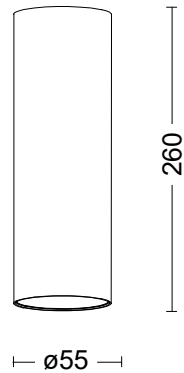

61410S

FOTO PRODUCTO. PRODUCT PICTURE

# ELLEN 12W

## Detalles técnicos. Technical details

Potencia. Power	12W	Regulador de intensidad disponibles Available dimmable	ON/OFF TRIAC 1-10V DALI/PUSH
Color exterior. Outside colour	Blanco. White		
Índice de reproducción cromática. Colour rendering index	CRI>90	Ángulo de haz disponibles Available light beam angle	15° 20° 30° 40° 50°
Índice de deslumbramiento Unificado. Unified Glare Rating	UGR<16		
Temperatura de trabajo. Working temperature	-20° + 50°	Lúmenes. Lumens	1080 Lm
Protección contra sólidos y líquidos. Ingress protection	IP20	Temperatura de color. Colour temperature	4000K
Resistencia al impacto. Impact resistance	IK06	Eficiencia. Efficacy	90 Lm/W
Voltage / Frecuencia. Frequency	220-240V / AC-50/60Hz	Clase. Class	II
Peso. Weight	0,45 kg	Vida útil. Lifespan	30.000 h
Led Driver	HEP	Uso. Use	Interior. Indoor
Marca del LED. Chip Brand	LUMINUS	Materiales. Materials	Aluminio PC. Aluminium PC
Garantía. Guarantee		Normas. Norms	