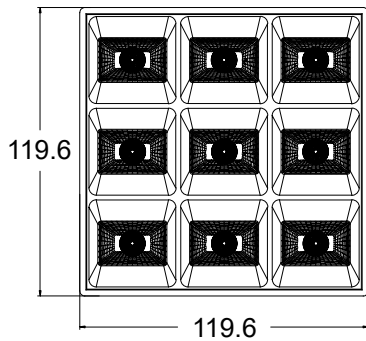

60690

ORNA 36W SUPERFICIE

Detalles técnicos. Technical details

Potencia. Power	36W	Regulador de intensidad disponibles Available dimmable	ON/OFF TRIAC 1-10V DALI/PUSH
Color. Colour	Negro. Black		
Índice de reproducción cromática. Colour rendering index	CRI >90	Ángulo de haz disponibles Available light beam angle	12° 23° 38° 50° 35-70° 50-50°
Índice de deslumbramiento Unificado. Unified Glare Rating	UGR <19		
Temperatura de trabajo. Working temperature	-10° + 45°		
Protección contra sólidos y líquidos. Ingress protection	IP20	Lúmenes. Lumens	3600 Lm
Voltage	220-240V	Temperatura de color. Colour temperature	4000K
Frecuencia. Frequency	AC-50/60Hz	Eficiencia. Efficacy	100 Lm/W
Clase. Class	II	Vida útil. Lifespan	30.000 h
Led Driver	LiFud	Uso. Use	Interior. Indoor
Marca del LED. Chip Brand	CREE	Materiales. Materials	Aluminio PC. Aluminium PC