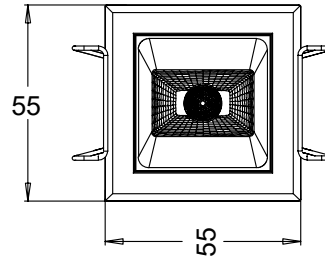

60650

Colores disponibles. Available colours

FOTO PRODUCTO. PRODUCT PICTURE

ORNA 5W

Detalles técnicos. Technical details

Potencia. Power	5W	Regulador de intensidad disponibles Available dimmable	ON/OFF TRIAC 1-10V DALI/PUSH
Color. Colour	Negro. Black		
Índice de reproducción cromática. Colour rendering index	CRI >90	Ángulo de haz disponibles Available light beam angle	12° 23° 38° 50° 35-70° 50-50°
Índice de deslumbramiento Unificado. Unified Glare Rating	UGR <19		
Temperatura de trabajo. Working temperature	-10° + 45°		
Protección contra sólidos y líquidos. Ingress protection	IP20	Lúmenes. Lumens	475 Lm
Voltage	220-240V	Temperatura de color. Colour temperature	3000K
Frecuencia. Frequency	AC-50/60Hz	Eficiencia. Efficacy	95 Lm/W
Clase. Class	II	Vida útil. Lifespan	30.000 h
Led Driver	LiFud	Uso. Use	Interior. Indoor
Marca del LED. Chip Brand	CREE	Materiales. Materials	Aluminio PC. Aluminium PC
Garantía. Guarantee		Normas. Norms	