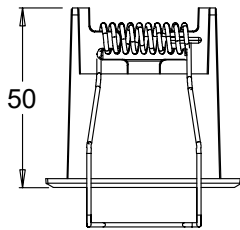

60650

Colores disponibles. Available colours

FOTO PRODUCTO. PRODUCT PICTURE

ORNA 5W

Detalles técnicos. Technical details

Potencia. Power	5W	Regulador de intensidad disponibles Available dimmable	ON/OFF TRIAC 1-10V DALI/PUSH
Color. Colour	Negro. Black		
Índice de reproducción cromática. Colour rendering index	CRI >90	Ángulo de haz disponibles Available light beam angle	12° 23° 38° 50° 35-70° 50-50°
Índice de deslumbramiento Unificado. Unified Glare Rating	UGR <19		
Temperatura de trabajo. Working temperature	-10° + 45°		
Protección contra sólidos y líquidos. Ingress protection	IP20	Lúmenes. Lumens	475 Lm
Voltage	220-240V	Temperatura de color. Colour temperature	3000K
Frecuencia. Frequency	AC-50/60Hz	Eficiencia. Efficacy	95 Lm/W
Clase. Class	II	Vida útil. Lifespan	30.000 h
Led Driver	LiFud	Uso. Use	Interior. Indoor
Marca del LED. Chip Brand	CREE	Materiales. Materials	Aluminio PC. Aluminium PC
Garantía. Guarantee		Normas. Norms	