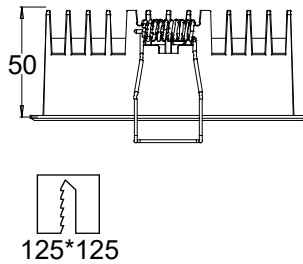

60640

FOTO PRODUCTO. PRODUCT PICTURE

ORNA 36W

Detalles técnicos. Technical details

Potencia. Power	36W	Regulador de intensidad disponibles Available dimmable	ON/OFF TRIAC 1-10V DALI/PUSH
Color. Colour	Blanco y negro. Black & white		
Índice de reproducción cromática. Colour rendering index	CRI > 90	Ángulo de haz disponibles Available light beam angle	12° 23° 38° 50° 35-70° 50-50°
Índice de deslumbramiento Unificado. Unified Glare Rating	UGR < 19		
Temperatura de trabajo. Working temperature	-10° + 45°		
Protección contra sólidos y líquidos. Ingress protection	IP20	Lúmenes. Lumens	3420 Lm
Voltage	220-240V	Temperatura de color. Colour temperature	3000K
Frecuencia. Frequency	AC-50/60Hz	Eficiencia. Efficacy	95 Lm/W
Clase. Class	II	Vida útil. Lifespan	30.000 h
Led Driver	LiFud	Uso. Use	Interior. Indoor
Marca del LED. Chip Brand	CREE	Materiales. Materials	Aluminio PC. Aluminium PC
Garantía. Guarantee		Normas. Norms	