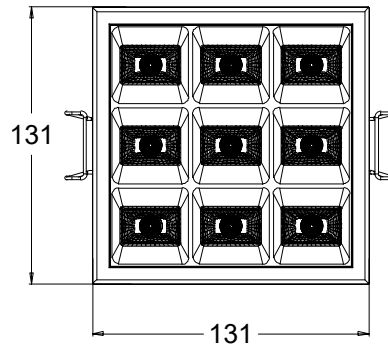

60640

FOTO PRODUCTO. PRODUCT PICTURE

ORNA 36W

Detalles técnicos. Technical details

Potencia. Power	36W	Regulador de intensidad disponibles Available dimmable	ON/OFF TRIAC 1-10V DALI/PUSH
Color. Colour	Blanco y negro. Black & white		
Índice de reproducción cromática. Colour rendering index	CRI > 90	Ángulo de haz disponibles Available light beam angle	12° 23° 38° 50° 35-70° 50-50°
Índice de deslumbramiento Unificado. Unified Glare Rating	UGR < 19		
Temperatura de trabajo. Working temperature	-10° + 45°		
Protección contra sólidos y líquidos. Ingress protection	IP20	Lúmenes. Lumens	3420 Lm
Voltage	220-240V	Temperatura de color. Colour temperature	3000K
Frecuencia. Frequency	AC-50/60Hz	Eficiencia. Efficacy	95 Lm/W
Clase. Class	II	Vida útil. Lifespan	30.000 h
Led Driver	LiFud	Uso. Use	Interior. Indoor
Marca del LED. Chip Brand	CREE	Materiales. Materials	Aluminio PC. Aluminium PC
Garantía. Guarantee		Normas. Norms	