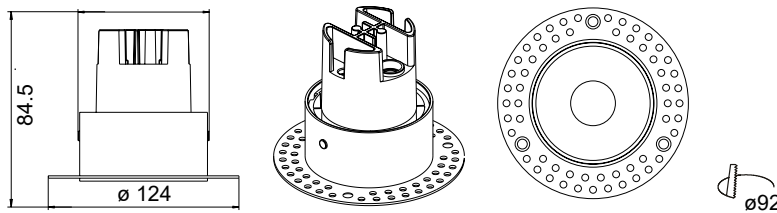

60303TR  EXCLUSIVE LYOPRO MOLD

Colores disponibles. Available colours

SIRA 10W TRIMLESS

FOTO PRODUCTO. PRODUCT PICTURE

Detalles técnicos. Technical details

Corte. Cut hole	Ancho. Width	Altura. Height
Ø 92 mm	Ø 124 mm	84.5 mm

Potencia. Power	10W	Regulador de intensidad disponibles Available dimmable	ON/OFF TRIAC 1-10V DALI/PUSH
Índice de reproducción cromática. Colour rendering index	CRI>90		
Índice de deslumbramiento Unificado. Unified Glare Rating	UGR<19	Ángulo de haz disponibles Available light beam angle	15° 24° 38°
Temperatura de trabajo. Working temperature	-20° + 50°		
Protección contra sólidos y líquidos. Ingress protection	IP20	Lúmenes. Lumens	950 Lm
SDCM	3	Temperatura de color. Colour temperature	3000K
Voltage	220-240V	Eficiencia. Efficacy	95 Lm/W
Frecuencia. Frequency	AC-50/60Hz	Clase. Class	II
Led Driver	LiFud	Vida útil. Lifespan	50.000 h
Marca del LED. Chip Brand	CREE	Uso. Use	Interior. Indoor
Garantía. Guarantee		Materiales. Materials	Aluminio PC. Aluminium PC