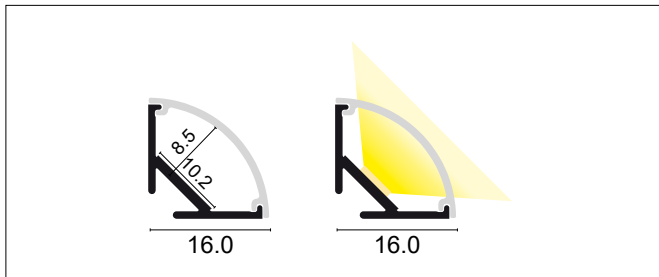

ROMA

Perfil angular / Angle profile / Profilé d'angle / Profilo angolare

Code	Color	Size
85170	● Plata / Silver / Argent / Argento	2 m
85177	● Plata / Silver / Argent / Argento	3 m*

Power Max 30W/m	Material AL 6063		IP 20	 Customised
--------------------	---------------------	--	-----------------	----------------

Escala / Scale / Échelle / Scala 1:1

Difusor / Diffuser / Diffuseurs / Diffusore

Code	Color	Size
85171	● Opal / Opale	2 m
85178	● Opal / Opale	3 m

Tapas / Caps / Embout / Coperture

Code	Color
85172	● Plata / Silver / Argent / Argento