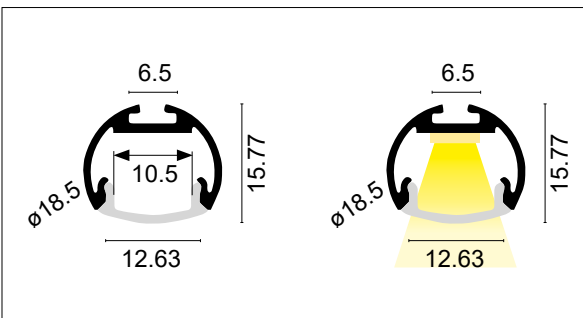

Escala / Scale / Échelle / Scala 1:1

Difusor / Diffuser / Diffuseurs / Diffusore

	Code	Color	Size
	83119	● Opal / Opale	2 m
	Code	Color	Size
	83126	● Negro / Black / Noir / Nero	2 m