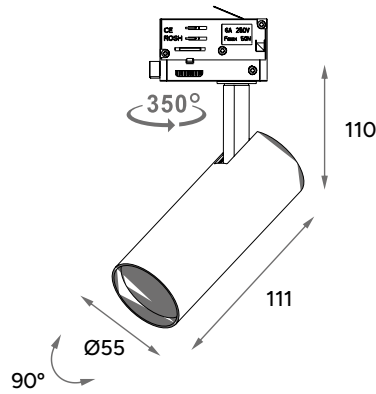

# ARIES 10W

FOTO PRODUCTO. PRODUCT PICTURE

## Detalles técnicos. Technical details

Potencia. Power	10W	Regulador de intensidad. Dimmable	ON/OFF
Factor de potencia. Power factor	≥0.95	Ángulo de haz. Light beam angle	15° 24° 38° 45° 60°
Índice de reproducción cromática. Colour rendering index	CRI>90	Lúmenes. Lumens	1200 Lm
Temperatura de trabajo. Working temperature	-30° + 50°	Temperatura de color. Colour temperature	3 CCT: 2700-3000-4000K
Protección contra sólidos y líquidos. Ingress protection	IP20	Eficiencia. Efficacy	120 Lm/W
Voltage	220-240V	Clase. Class	II
Frecuencia. Frequency	AC-50/60Hz	Vida útil. Lifespan	30.000 h
Led Driver	ALLOKING	Uso. Use	Interior. Indoor
Marca del LED. Chip Brand	OSRAM	Materiales. Materials	Aluminio PC. Aluminium PC
Garantía. Guarantee	<b>5 YEAR</b> GUARANTEE	Normas. Norms	