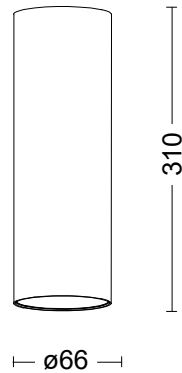

61412S

Colores disponibles. Available colours

FOTO PRODUCTO. PRODUCT PICTURE

ELLEN 20W

Detalles técnicos. Technical details

Potencia. Power	20W	Regulador de intensidad disponibles Available dimmable	ON/OFF TRIAC 1-10V DALI/PUSH
Color exterior. Outside colour	Negro. Black		
Índice de reproducción cromática. Colour rendering index	CRI>90	Ángulo de haz disponibles Available light beam angle	15° 20° 45° 55°
Índice de deslumbramiento Unificado. Unified Glare Rating	UGR<16		
Temperatura de trabajo. Working temperature	-20° + 50°	Lúmenes. Lumens	1780 Lm
Protección contra sólidos y líquidos. Ingress protection	IP20	Temperatura de color. Colour temperature	3000K
Resistencia al impacto. Impact resistance	IK06	Eficiencia. Efficacy	89 Lm/W
Voltage / Frecuencia. Frequency	220-240V / AC-50/60Hz	Clase. Class	II
Peso. Weight	0,65 kg	Vida útil. Lifespan	30.000 h
Led Driver	HEP	Uso. Use	Interior. Indoor
Marca del LED. Chip Brand	LUMINUS	Materiales. Materials	Aluminio PC. Aluminium PC
Garantía. Guarantee		Normas. Norms	