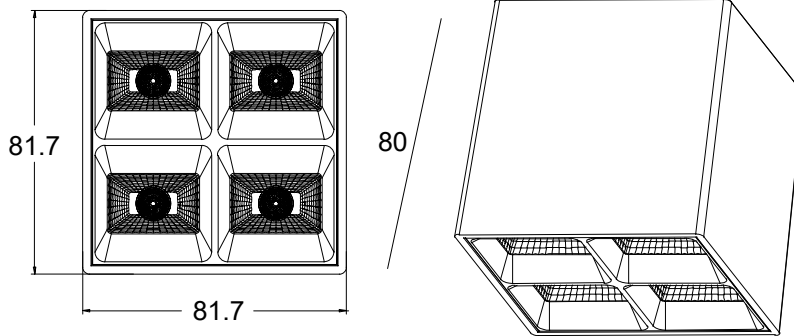

60687

ORNA 15W SUPERFICIE

Detalles técnicos. Technical details

Potencia. Power	15W	Regulador de intensidad disponibles Available dimmable	ON/OFF TRIAC 1-10V DALI/PUSH
Color. Colour	Negro. Black		
Índice de reproducción cromática. Colour rendering index	CRI >90	Ángulo de haz disponibles Available light beam angle	12° 23° 38° 50° 35-70° 50-50°
Índice de deslumbramiento Unificado. Unified Glare Rating	UGR <19		
Temperatura de trabajo. Working temperature	-10° + 45°		
Protección contra sólidos y líquidos. Ingress protection	IP20	Lúmenes. Lumens	1500 Lm
Voltage	220-240V	Temperatura de color. Colour temperature	4000K
Frecuencia. Frequency	AC-50/60Hz	Eficiencia. Efficacy	100 Lm/W
Clase. Class	II	Vida útil. Lifespan	30.000 h
Led Driver	LiFud	Uso. Use	Interior. Indoor
Marca del LED. Chip Brand	CREE	Materiales. Materials	Aluminio PC. Aluminium PC
Garantía. Guarantee		Normas. Norms	