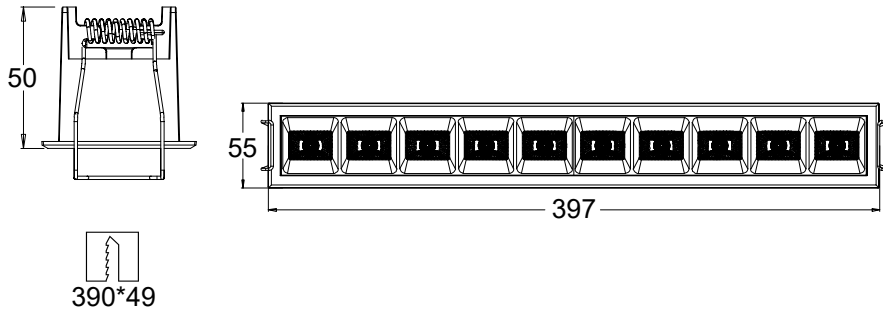

60643

FOTO PRODUCTO. PRODUCT PICTURE

ORNA 40W

Detalles técnicos. Technical details

Potencia. Power	40W	Regulador de intensidad disponibles Available dimmable	ON/OFF TRIAC 1-10V DALI/PUSH
Color. Colour	Blanco y negro. Black & white		12° 23° 38° 50° 35-70° 50-50° Wallwasher
Índice de reproducción cromática. Colour rendering index	CRI >90	Ángulo de haz disponibles Available light beam angle	
Índice de deslumbramiento Unificado. Unified Glare Rating	UGR <19		
Temperatura de trabajo. Working temperature	-10° + 45°		
Protección contra sólidos y líquidos. Ingress protection	IP20	Lúmenes. Lumens	3800 Lm
Voltage	220-240V	Temperatura de color. Colour temperature	3000K
Frecuencia. Frequency	AC-50/60Hz	Eficiencia. Efficacy	95 Lm/W
Clase. Class	II	Vida útil. Lifespan	30.000 h
Led Driver	LiFud	Uso. Use	Interior. Indoor
Marca del LED. Chip Brand	CREE	Materiales. Materials	Aluminio PC. Aluminium PC
Garantía. Guarantee		Normas. Norms	