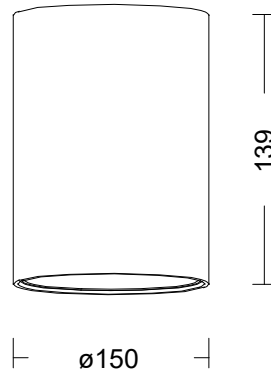

60516

FOTO PRODUCTO. PRODUCT PICTURE

ELSA 30W

Detalles técnicos. Technical details

Potencia. Power	30W	Regulador de intensidad disponibles Available dimmable	ON/OFF TRIAC 1-10V DALI/PUSH
Factor de potencia. Power factor	>0,90		
Índice de reproducción cromática. Colour rendering index	CRI>80	Ángulo de haz. Light beam angle	45°
Índice de deslumbramiento Unificado. Unified Glare Rating	UGR<19	Lúmenes. Lumens	3000 Lm
Temperatura de trabajo. Working temperature	-10° + 45°	Temperatura de color. Colour temperature	4000K
Protección contra sólidos y líquidos. Ingress protection	IP54	Eficiencia. Efficacy	100 Lm/W
Voltage / Frecuencia. Frequency	220-240V / AC-50/60Hz	Clase. Class	II
Led Driver	LYOPRO	Vida útil. Lifespan	30.000 h
Marca del LED. Chip Brand	CREE	Uso. Use	Interior. Indoor
Peso. Weight	0,89 kg	Materiales. Materials	Aluminio PC. Aluminium PC