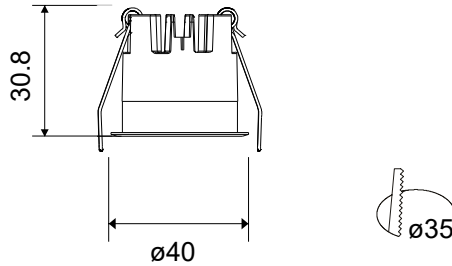

## Detalles técnicos. Technical details

Corte. Cut hole	Ancho. Width	Altura. Height
Ø 35 mm	Ø 40 mm	30.8 mm

Potencia. Power	3W	Regulador de intensidad disponibles Available dimmable	ON/OFF TRIAC 1-10V DALI/PUSH
Factor de potencia. Power factor	≥0.50		
Índice de reproducción cromática. Colour rendering index	CRI>90	Ángulo de haz disponibles Available light beam angle	15° 25° 50°
Índice de deslumbramiento Unificado. Unified Glare Rating	UGR≤19		
Temperatura de trabajo. Working temperature	-20° + 50°	Lúmenes. Lumens	270 Lm
Protección contra sólidos y líquidos. Ingress protection	IP20	Temperatura de color. Colour temperature	2700K
Índice de protección. Ingress Protection	IK04	Eficiencia. Efficacy	90 Lm/W
Voltage	220-240V	Clase. Class	II
Frecuencia. Frequency	AC-50/60Hz	Vida útil. Lifespan	50.000 h
Led Driver	LIFUD	Uso. Use	Interior. Indoor
Marca del LED. Chip Brand	OSRAM	Materiales. Materials	Aluminio + Acrylic. Aluminium + Acrylic