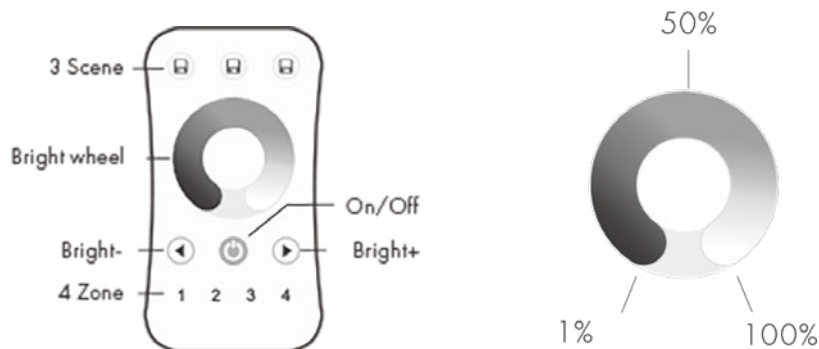

88507

Mando monocolor 4 zonas

4 zone single color remote / Télécommande unicolore à 4 zones / Controllo unicolore 4 zone

Detalles técnicos. Technical details

Control / Imput signal / Signal d'entrée / Controllo / Tensione di esercizio	RF (2.4GHz)
Tensión de trabajo / Controls working voltage / Tension de fonctionnement / Tensione di funzionamento	3VDC/CR2032
Tamaño / Size / Taille / Dimensione	L107 x W58.5 x H9 mm
Distancia / Distance / Distanza	30 m
Temperatura de trabajo / Working Temperature / Température de fonctionnement / Temperatura di lavoro	-30°C~+55°C