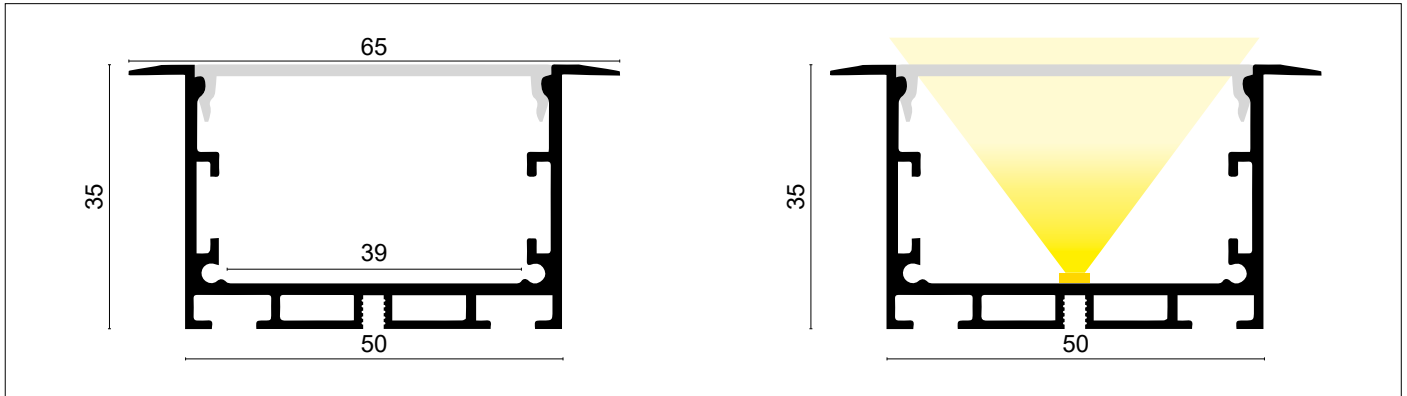

PERTH

Perfil empotrar / Recessed profile / Profilé encastré / Profilo incasso

Code	Color	Size
83620	● Plata / Silver / Argent / Argento	2 m
83621	○ Blanco / White / Blanc / Bianco	2 m
83622	● Negro / Black / Noir / Nero	2 m

Power
Max 100W/m

Material
AL 6063

IP
20

Cutomised

Escala / Scale / Échelle / Scala 1:1

Difusor / Diffuser / Diffuseurs / Diffusore

PC	Code	Color	Size
	83629	● Opal / Opale	2 m
	83635	● Opal / Opale	custom

PMMA	Code	Color	Size
	83630	● Negro / Black / Noir / Nero	2 m
	83636	● Negro / Black / Noir / Nero	custom