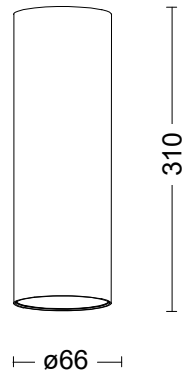

61416S

FOTO PRODUCTO. PRODUCT PICTURE

# ELLEN 20W

## Detalles técnicos. Technical details

Potencia. Power	20W	Regulador de intensidad disponibles Available dimmable	ON/OFF TRIAC 1-10V DALI/PUSH
Color exterior. Outside colour	Blanco. White		
Índice de reproducción cromática. Colour rendering index	CRI>90	Ángulo de haz disponibles Available light beam angle	15° 20° 45° 55°
Índice de deslumbramiento Unificado. Unified Glare Rating	UGR<16		
Temperatura de trabajo. Working temperature	-20° + 50°	Lúmenes. Lumens	1800 Lm
Protección contra sólidos y líquidos. Ingress protection	IP20	Temperatura de color. Colour temperature	4000K
Resistencia al impacto. Impact resistance	IK06	Eficiencia. Efficacy	90 Lm/W
Voltage / Frecuencia. Frequency	220-240V / AC-50/60Hz	Clase. Class	II
Peso. Weight	0,65 kg	Vida útil. Lifespan	30.000 h
Led Driver	HEP	Uso. Use	Interior. Indoor
Marca del LED. Chip Brand	LUMINUS	Materiales. Materials	Aluminio PC. Aluminium PC
Garantía. Guarantee	<b>5 YEAR</b> GUARANTEE	Normas. Norms	