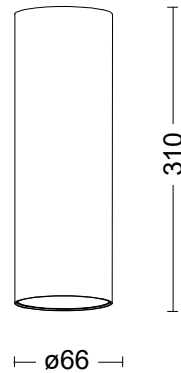

61415S

Colores disponibles. Available colours

FOTO PRODUCTO. PRODUCT PICTURE

ELLEN 20W

Detalles técnicos. Technical details

Potencia. Power	20W	Regulador de intensidad disponibles Available dimmable	ON/OFF TRIAC 1-10V DALI/PUSH
Color exterior. Outside colour	Blanco. White		
Índice de reproducción cromática. Colour rendering index	CRI>90	Ángulo de haz disponibles Available light beam angle	15° 20° 45° 55°
Índice de deslumbramiento Unificado. Unified Glare Rating	UGR<16		
Temperatura de trabajo. Working temperature	-20° + 50°	Lúmenes. Lumens	1780 Lm
Protección contra sólidos y líquidos. Ingress protection	IP20	Temperatura de color. Colour temperature	3000K
Resistencia al impacto. Impact resistance	IK06	Eficiencia. Efficacy	89 Lm/W
Voltage / Frecuencia. Frequency	220-240V / AC-50/60Hz	Clase. Class	II
Peso. Weight	0,65 kg	Vida útil. Lifespan	30.000 h
Led Driver	HEP	Uso. Use	Interior. Indoor
Marca del LED. Chip Brand	LUMINUS	Materiales. Materials	Aluminio PC. Aluminium PC
Garantía. Guarantee		Normas. Norms	