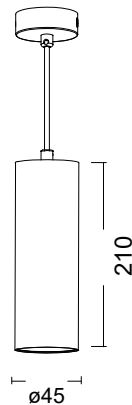

61400C

Colores disponibles. Available colours

FOTO PRODUCTO. PRODUCT PICTURE

ELLEN 7W

Detalles técnicos. Technical details

Ajustable hasta 1,5 m

Potencia. Power	7W	Regulador de intensidad disponibles Available dimmable	ON/OFF TRIAC 1-10V DALI/PUSH
Color exterior. Outside colour	Negro. Black		
Índice de reproducción cromática. Colour rendering index	CRI>90	Ángulo de haz disponibles Available light beam angle	18° 30° 40°
Índice de deslumbramiento Unificado. Unified Glare Rating	UGR<16		
Temperatura de trabajo. Working temperature	-20° + 50°	Lúmenes. Lumens	610 Lm
Protección contra sólidos y líquidos. Ingress protection	IP20	Temperatura de color. Colour temperature	3000K
Resistencia al impacto. Impact resistance	IK06	Eficiencia. Efficacy	87 Lm/W
Voltage / Frecuencia. Frequency	220-240V / AC-50/60Hz	Clase. Class	II
Peso. Weight	0,30 kg	Vida útil. Lifespan	30.000 h
Led Driver	HEP	Uso. Use	Interior. Indoor
Marca del LED. Chip Brand	LUMINUS	Materiales. Materials	Aluminio PC. Aluminium PC