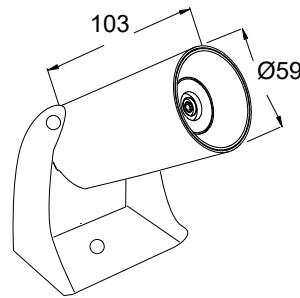

61364

CAIA 15W

FOTO PRODUCTO. PRODUCT PICTURE

Detalles técnicos. Technical details

Potencia. Power	15W	Regulador de intensidad. Dimmable	ON/OFF
Índice de reproducción cromática. Colour rendering index	CRI>80	Ángulo de haz. Light beam angle	10°
Temperatura de trabajo. Working temperature	-30° +60°	Lúmenes. Lumens	1200 Lm
Protección contra sólidos y líquidos. Ingress protection	IP68	Temperatura de color. Colour temperature	4000K
Resistencia al impacto. Impact resistance	IK07	Eficiencia. Efficacy	80 Lm/W
Voltage	DC 12V	Color	Acero inoxidable. Stainless steel
Vida útil. Lifespan	30.000 h	Uso. Use	Sumergible. Submersible
Marca del LED. Chip Brand	CREE	Materiales. Materials	Aluminio 316. Aluminium 316
Garantía. Guarantee		Normas. Norms	