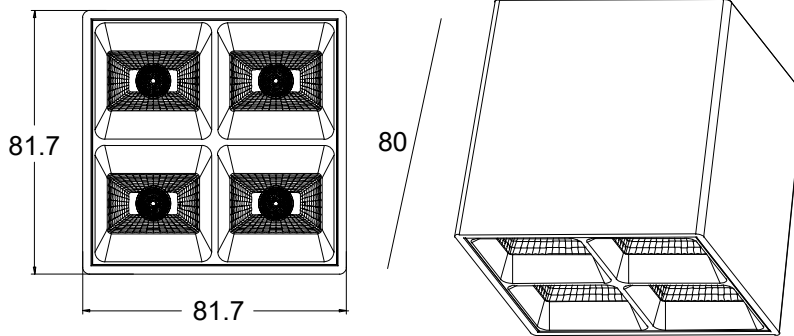

60686

ORNA 15W SUPERFICIE

Detalles técnicos. Technical details

Potencia. Power	15W	Regulador de intensidad disponibles Available dimmable	ON/OFF TRIAC 1-10V DALI/PUSH
Color. Colour	Negro. Black		
Índice de reproducción cromática. Colour rendering index	CRI >90	Ángulo de haz disponibles Available light beam angle	12° 23° 38° 50° 35-70° 50-50°
Índice de deslumbramiento Unificado. Unified Glare Rating	UGR <19		
Temperatura de trabajo. Working temperature	-10° + 45°		
Protección contra sólidos y líquidos. Ingress protection	IP20	Lúmenes. Lumens	1425 Lm
Voltage	220-240V	Temperatura de color. Colour temperature	3000K
Frecuencia. Frequency	AC-50/60Hz	Eficiencia. Efficacy	95 Lm/W
Clase. Class	II	Vida útil. Lifespan	30.000 h
Led Driver	LiFud	Uso. Use	Interior. Indoor
Marca del LED. Chip Brand	CREE	Materiales. Materials	Aluminio PC. Aluminium PC
Garantía. Guarantee		Normas. Norms	