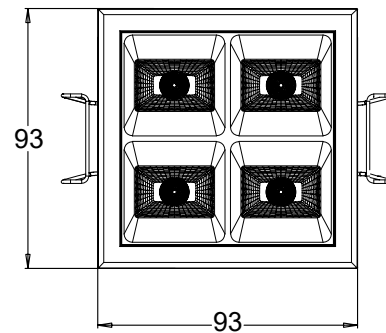

60657

Colores disponibles. Available colours

FOTO PRODUCTO. PRODUCT PICTURE

ORNA 15W

Detalles técnicos. Technical details

Potencia. Power	15W	Regulador de intensidad disponibles Available dimmable	ON/OFF TRIAC 1-10V DALI/PUSH
Color. Colour	Negro. Black		
Índice de reproducción cromática. Colour rendering index	CRI > 90	Ángulo de haz disponibles Available light beam angle	12° 23° 38° 50° 35-70° 50-50°
Índice de deslumbramiento Unificado. Unified Glare Rating	UGR < 19		
Temperatura de trabajo. Working temperature	-10° + 45°		
Protección contra sólidos y líquidos. Ingress protection	IP20	Lúmenes. Lumens	1500 Lm
Voltage	220-240V	Temperatura de color. Colour temperature	4000K
Frecuencia. Frequency	AC-50/60Hz	Eficiencia. Efficacy	100 Lm/W
Clase. Class	II	Vida útil. Lifespan	30.000 h
Led Driver	LiFud	Uso. Use	Interior. Indoor
Marca del LED. Chip Brand	CREE	Materiales. Materials	Aluminio PC. Aluminium PC
Garantía. Guarantee		Normas. Norms	