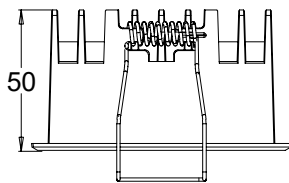

60657

Colores disponibles. Available colours

FOTO PRODUCTO. PRODUCT PICTURE

ORNA 15W

Detalles técnicos. Technical details

Potencia. Power	15W	Regulador de intensidad disponibles Available dimmable	ON/OFF TRIAC 1-10V DALI/PUSH
Color. Colour	Negro. Black		
Índice de reproducción cromática. Colour rendering index	CRI > 90	Ángulo de haz disponibles Available light beam angle	12° 23° 38° 50° 35-70° 50-50°
Índice de deslumbramiento Unificado. Unified Glare Rating	UGR < 19		
Temperatura de trabajo. Working temperature	-10° + 45°		
Protección contra sólidos y líquidos. Ingress protection	IP20	Lúmenes. Lumens	1500 Lm
Voltage	220-240V	Temperatura de color. Colour temperature	4000K
Frecuencia. Frequency	AC-50/60Hz	Eficiencia. Efficacy	100 Lm/W
Clase. Class	II	Vida útil. Lifespan	30.000 h
Led Driver	LiFud	Uso. Use	Interior. Indoor
Marca del LED. Chip Brand	CREE	Materiales. Materials	Aluminio PC. Aluminium PC
Garantía. Guarantee		Normas. Norms	