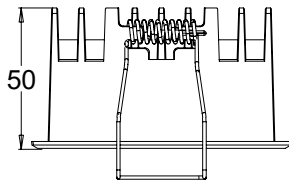

60656

Colores disponibles. Available colours

FOTO PRODUCTO. PRODUCT PICTURE

ORNA 15W

Detalles técnicos. Technical details

Potencia. Power	15W	Regulador de intensidad disponibles Available dimmable	ON/OFF TRIAC 1-10V DALI/PUSH
Color. Colour	Negro. Black		
Índice de reproducción cromática. Colour rendering index	CRI >90	Ángulo de haz disponibles Available light beam angle	12° 23° 38° 50° 35-70° 50-50°
Índice de deslumbramiento Unificado. Unified Glare Rating	UGR <19		
Temperatura de trabajo. Working temperature	-10° + 45°		
Protección contra sólidos y líquidos. Ingress protection	IP20	Lúmenes. Lumens	1425 Lm
Voltage	220-240V	Temperatura de color. Colour temperature	3000K
Frecuencia. Frequency	AC-50/60Hz	Eficiencia. Efficacy	95 Lm/W
Clase. Class	II	Vida útil. Lifespan	30.000 h
Led Driver	LiFud	Uso. Use	Interior. Indoor
Marca del LED. Chip Brand	CREE	Materiales. Materials	Aluminio PC. Aluminium PC
Garantía. Guarantee		Normas. Norms	