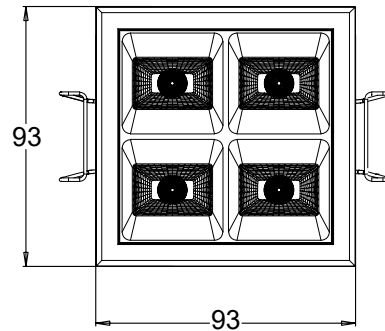

60656

Colores disponibles. Available colours

FOTO PRODUCTO. PRODUCT PICTURE

ORNA 15W

Detalles técnicos. Technical details

Potencia. Power	15W	Regulador de intensidad disponibles Available dimmable	ON/OFF TRIAC 1-10V DALI/PUSH
Color. Colour	Negro. Black		
Índice de reproducción cromática. Colour rendering index	CRI >90	Ángulo de haz disponibles Available light beam angle	12° 23° 38° 50° 35-70° 50-50°
Índice de deslumbramiento Unificado. Unified Glare Rating	UGR <19		
Temperatura de trabajo. Working temperature	-10° + 45°		
Protección contra sólidos y líquidos. Ingress protection	IP20	Lúmenes. Lumens	1425 Lm
Voltage	220-240V	Temperatura de color. Colour temperature	3000K
Frecuencia. Frequency	AC-50/60Hz	Eficiencia. Efficacy	95 Lm/W
Clase. Class	II	Vida útil. Lifespan	30.000 h
Led Driver	LiFud	Uso. Use	Interior. Indoor
Marca del LED. Chip Brand	CREE	Materiales. Materials	Aluminio PC. Aluminium PC
Garantía. Guarantee		Normas. Norms	