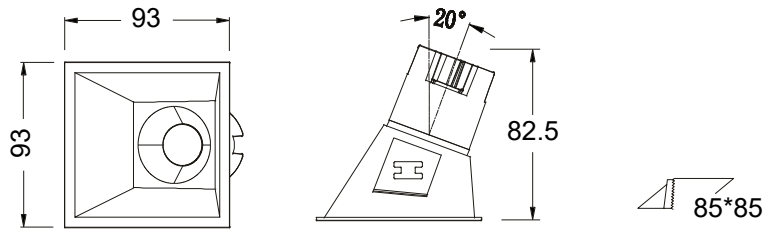

60301CA

Colores disponibles. Available colours

FOTO PRODUCTO. PRODUCT PICTURE

SIRA 5W

Detalles técnicos. Technical details

Corte. Cut hole	Ancho. Width	Altura. Height
Ø 85*85 mm	Ø 93*93 mm	82.5 mm

Potencia. Power	5W	Regulador de intensidad disponibles Available dimmable	ON/OFF TRIAC 1-10V DALI/PUSH
Índice de reproducción cromática. Colour rendering index	CRI>90		
Índice de deslumbramiento Unificado. Unified Glare Rating	UGR<19	Ángulo de haz disponibles Available light beam angle	15° 24° 38°
Temperatura de trabajo. Working temperature	-20° + 50°		
Protección contra sólidos y líquidos. Ingress protection	IP20	Lúmenes. Lumens	500 Lm
SDCM	3	Temperatura de color. Colour temperature	4000K
Voltage	220-240V	Eficiencia. Efficacy	100 Lm/W
Frecuencia. Frequency	AC-50/60Hz	Clase. Class	II
Led Driver	LiFud	Vida útil. Lifespan	50.000 h
Marca del LED. Chip Brand	CREE	Uso. Use	Interior. Indoor
Garantía. Guarantee		Materiales. Materials	Aluminio PC. Aluminium PC