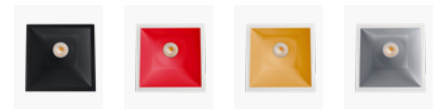

60301CA

Colores disponibles. Available colours

FOTO PRODUCTO. PRODUCT PICTURE

SIRA 5W

Detalles técnicos. Technical details

Corte. Cut hole	Ancho. Width	Altura. Height
Ø 85*85 mm	Ø 93*93 mm	82.5 mm

Potencia. Power	5W	Regulador de intensidad disponibles Available dimmable	ON/OFF TRIAC 1-10V DALI/PUSH
Índice de reproducción cromática. Colour rendering index	CRI>90		
Índice de deslumbramiento Unificado. Unified Glare Rating	UGR<19	Ángulo de haz disponibles Available light beam angle	15° 24° 38°
Temperatura de trabajo. Working temperature	-20° + 50°		
Protección contra sólidos y líquidos. Ingress protection	IP20	Lúmenes. Lumens	500 Lm
SDCM	3	Temperatura de color. Colour temperature	4000K
Voltage	220-240V	Eficiencia. Efficacy	100 Lm/W
Frecuencia. Frequency	AC-50/60Hz	Clase. Class	II
Led Driver	LiFud	Vida útil. Lifespan	50.000 h
Marca del LED. Chip Brand	CREE	Uso. Use	Interior. Indoor
Garantía. Guarantee		Materiales. Materials	Aluminio PC. Aluminium PC