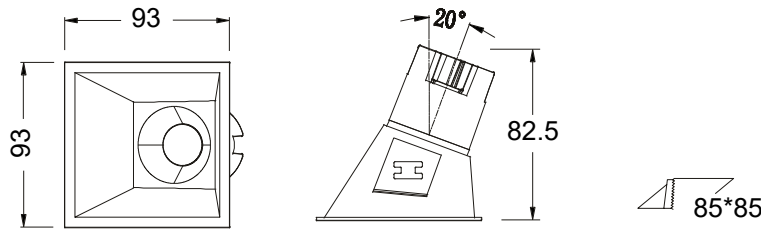

60300CA

Colores disponibles. Available colours

FOTO PRODUCTO. PRODUCT PICTURE

SIRA 5W

Detalles técnicos. Technical details

Corte. Cut hole	Ancho. Width	Altura. Height
Ø 85*85 mm	Ø 93*93 mm	82.5 mm

Potencia. Power	5W	Regulador de intensidad disponibles Available dimmable	ON/OFF TRIAC 1-10V DALI/PUSH
Índice de reproducción cromática. Colour rendering index	CRI>90		
Índice de deslumbramiento Unificado. Unified Glare Rating	UGR<19	Ángulo de haz disponibles Available light beam angle	15° 24° 38°
Temperatura de trabajo. Working temperature	-20° + 50°		
Protección contra sólidos y líquidos. Ingress protection	IP20	Lúmenes. Lumens	475 Lm
SDCM	3	Temperatura de color. Colour temperature	3000K
Voltage	220-240V	Eficiencia. Efficacy	95 Lm/W
Frecuencia. Frequency	AC-50/60Hz	Clase. Class	II
Led Driver	LiFud	Vida útil. Lifespan	50.000 h
Marca del LED. Chip Brand	CREE	Uso. Use	Interior. Indoor
Garantía. Guarantee		Materiales. Materials	Aluminio PC. Aluminium PC
		Normas. Norms	