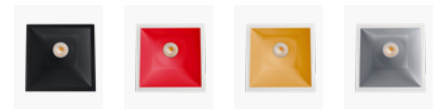

60300CA

Colores disponibles. Available colours

FOTO PRODUCTO. PRODUCT PICTURE

SIRA 5W

Detalles técnicos. Technical details

Corte. Cut hole	Ancho. Width	Altura. Height
Ø 85*85 mm	Ø 93*93 mm	82.5 mm

Potencia. Power	5W	Regulador de intensidad disponibles Available dimmable	ON/OFF TRIAC 1-10V DALI/PUSH
Índice de reproducción cromática. Colour rendering index	CRI>90		
Índice de deslumbramiento Unificado. Unified Glare Rating	UGR<19	Ángulo de haz disponibles Available light beam angle	15° 24° 38°
Temperatura de trabajo. Working temperature	-20° + 50°		
Protección contra sólidos y líquidos. Ingress protection	IP20	Lúmenes. Lumens	475 Lm
SDCM	3	Temperatura de color. Colour temperature	3000K
Voltage	220-240V	Eficiencia. Efficacy	95 Lm/W
Frecuencia. Frequency	AC-50/60Hz	Clase. Class	II
Led Driver	LiFud	Vida útil. Lifespan	50.000 h
Marca del LED. Chip Brand	CREE	Uso. Use	Interior. Indoor
Garantía. Guarantee		Materiales. Materials	Aluminio PC. Aluminium PC
		Normas. Norms	