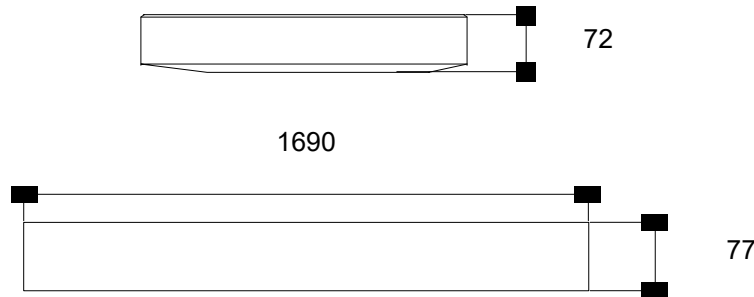

103841030UGR77 - 103842030UGR77 - 103843030UGR77

# SIMA 36W

FOTO PRODUCTO. PRODUCT PICTURE

## Detalles técnicos. Technical details

Potencia. <i>Power</i>	36W	Regulador de intensidad. <i>Dimmable</i>	ON/OFF
Índice de reproducción cromática. <i>Colour rendering index</i>	CRI>80	Ángulo de haz. <i>Light beam angle</i>	120°
Índice de deslumbramiento Unificado. <i>Unified Glare Rating</i>	UGR $\leq$ 19	Lúmenes. <i>Lumens</i>	6120Lm
Temperatura de trabajo. <i>Working temperature</i>	0° + 35°	Temperatura de color. <i>Colour temperature</i>	4000K
Protección contra sólidos y líquidos. <i>Ingress protection</i>	IP20	Eficiencia. <i>Efficacy</i>	170 Lm/W
Voltage	220-240V	Clase. <i>Class</i>	I
Frecuencia. <i>Frequency</i>	AC-50/60Hz	Vida útil. <i>Lifespan</i>	30.000 h
Led Driver	TRIDONIC	Uso. <i>Use</i>	Interior. <i>Indoor</i>
Garantía. <i>Guarantee</i>			
	Materiales. <i>Materials</i>	Aluminio + PC opal Diffuser. <i>Aluminium + PC opal Diffuser</i>	