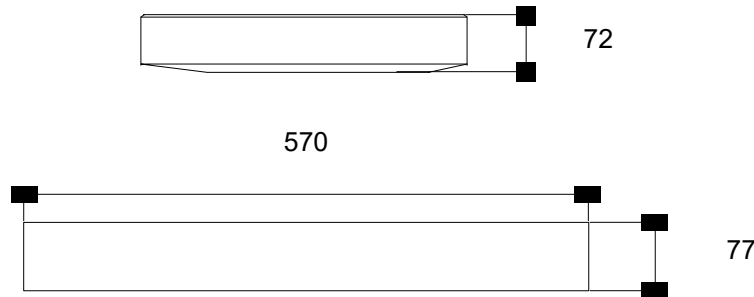

103831810UGR85 - 103832810UGR85 - 103833810UGR85

SIMA 12W

FOTO PRODUCTO. PRODUCT PICTURE

Detalles técnicos. Technical details

Potencia. <i>Power</i>	12W	Regulador de intensidad. <i>Dimmable</i>	DALI/PUSH
Índice de reproducción cromática. <i>Colour rendering index</i>	CRI>80	Ángulo de haz. <i>Light beam angle</i>	120°
Índice de deslumbramiento Unificado. <i>Unified Glare Rating</i>	UGR \leq 19	Lúmenes. <i>Lumens</i>	1680Lm
Temperatura de trabajo. <i>Working temperature</i>	0° + 35°	Temperatura de color. <i>Colour temperature</i>	3000K
Protección contra sólidos y líquidos. <i>Ingress protection</i>	IP20	Eficiencia. <i>Efficacy</i>	170 Lm/W
Voltage	220-240V	Clase. <i>Class</i>	I
Frecuencia. <i>Frequency</i>	AC-50/60Hz	Vida útil. <i>Lifespan</i>	30.000 h
Led Driver	TRIDONIC	Uso. <i>Use</i>	Interior. <i>Indoor</i>
Garantía. <i>Guarantee</i>			
	Materiales. <i>Materials</i>	Aluminio + PC opal Diffuser. <i>Aluminium + PC opal Diffuser</i>	